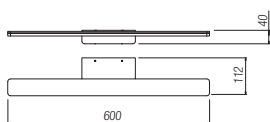

info__

Indoor wall lamps equipped with SMD LEDs, metal structure electrostatically painted in sand white or sand black with satin acrylic diffuser.

Aplice pentru interior echipate cu LED-uri SMD, structură din metal vopsită în câmp electrostatic în culoare alb mat sau negru mat cu dispersor din acril satinat.

Applique per interni equipaggiate con LED SMD, struttura in metallo verniciato a polveri in bianco opaco o nero opaco e diffusore in acrilico satinato.

Настенные светильники для интерьера, оснащенные светодиодами SMD, металлическая структура, окрашенная в электростатическом поле в белый матовый цвет или черный матовый цвет, диффузор из сатинированного акрила.

Beltéri fali lámpák, SMD LED-el szerelve, elektrosztatikus mezőben matt fehér vagy matt fekete festett fémszerkezet, szaténos akril diszperzórral.

Аплици за интериор, разполагат със SMD светодиоди, метална структура, боядисана в бял мат или в черно мат электростатично поле, с дисперсор от сатениран акрил.

Interiérové nástenné svietidlá vybavené SMD LED diódami, kovová konštrukcia s elektrostatickým maľovaním v matnej bielej alebo matnej čiernej farbe, difúzor zo saténového akrylátu.

art. **01-2501** Sand White 3000K
art. **01-2502** Sand Black 3000K
art. **01-2503** Sand White 4000K
art. **01-2504** Sand Black 4000K

art. **01-2505** Sand White 3000K
art. **01-2506** Sand Black 3000K
art. **01-2507** Sand White 4000K
art. **01-2508** Sand Black 4000K

art. **01-2509** Sand White 3000K
art. **01-2510** Sand Black 3000K
art. **01-2511** Sand White 4000K
art. **01-2512** Sand Black 4000K

Led type	EPISTAR SMD LED 90pcs x 0.2W	
Power	17,25W	
Input	220V-240V, 50/60Hz	
Color temperature	3000K	4000K
Lumen source	2070 lm	2215 lm
Lumen system	1656 lm	1805 lm
CRI	90	
Not dimmable	☒	

CE IP44