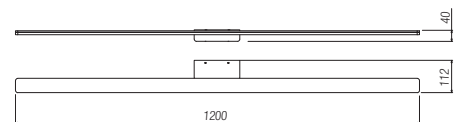

art. **01-2509** Sand White 3000K
art. **01-2510** Sand Black 3000K
art. **01-2511** Sand White 4000K
art. **01-2512** Sand Black 4000K