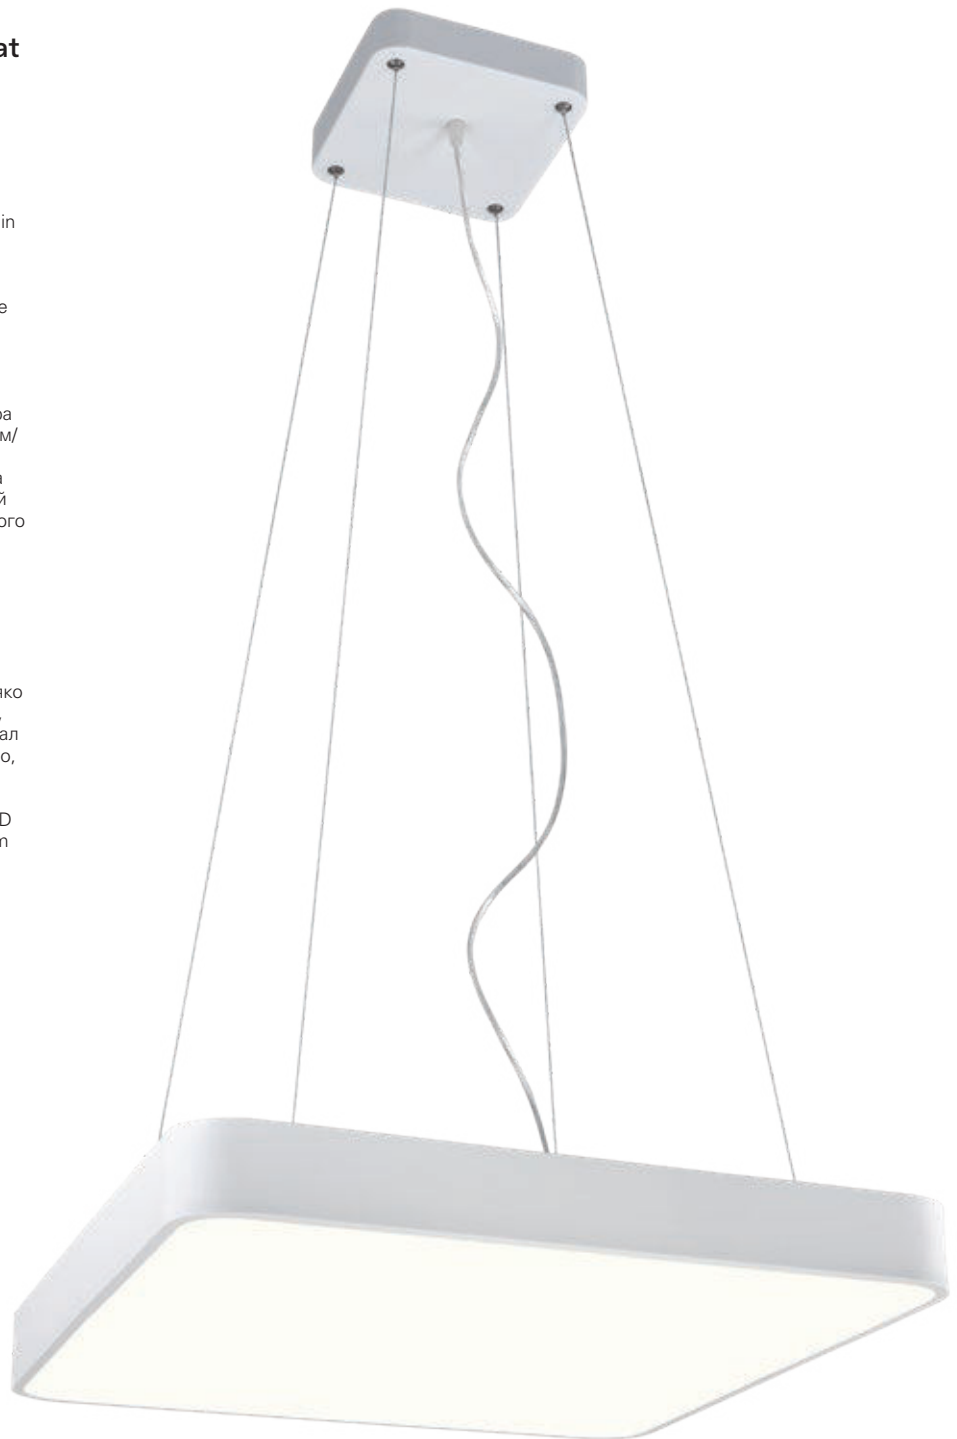

Serie de aparate de iluminat pentru interior, cu dispersie directă sau directă/indirectă a luminii echipate cu LED-uri SMD, structură din metal vopsit în câmp electrostatic alb mat, dispersor din sticlă satinată.

Serie di apparecchi per interni, equipaggiati con LED SMD, ad emissione luminosa diretta oppure diretta/indiretta, corpo in metallo verniciato a polveri colore bianco opaco, diffusore in vetro satinato.

Серия осветительных приборов для интерьера с распределением света в прямом или прямом/отраженном направлении, оборудованные светодиодами SMD, металлическая структура окрашена в электростатическом поле в белый матовый цвет, рассеиватель из сатинированного стекла.

Beltéri világítótetek, direkt vagy direkt/indirekt fényszórással, SMD LED-el ellátva. Elektrosztatikus mezőben festett matt fehér színben, matt opál üveg elótéttel.

Серия интерьерни осветителни апарати с пряко или пряко/непряко разсейване на светлината, оборудвани с SMD LED-ове, структура от метал боядисан в электростатично поле матово бяло, разсейвател от гланцирано стъкло.

Séria interiérových svietidiel, vybavená LED SMD s priamym alebo priamym/nepriamym svetelným tokom, kovová konštrukcia elektrostaticky maľovaná matnej bielej farby a saténový sklený difúzor.

01-1124