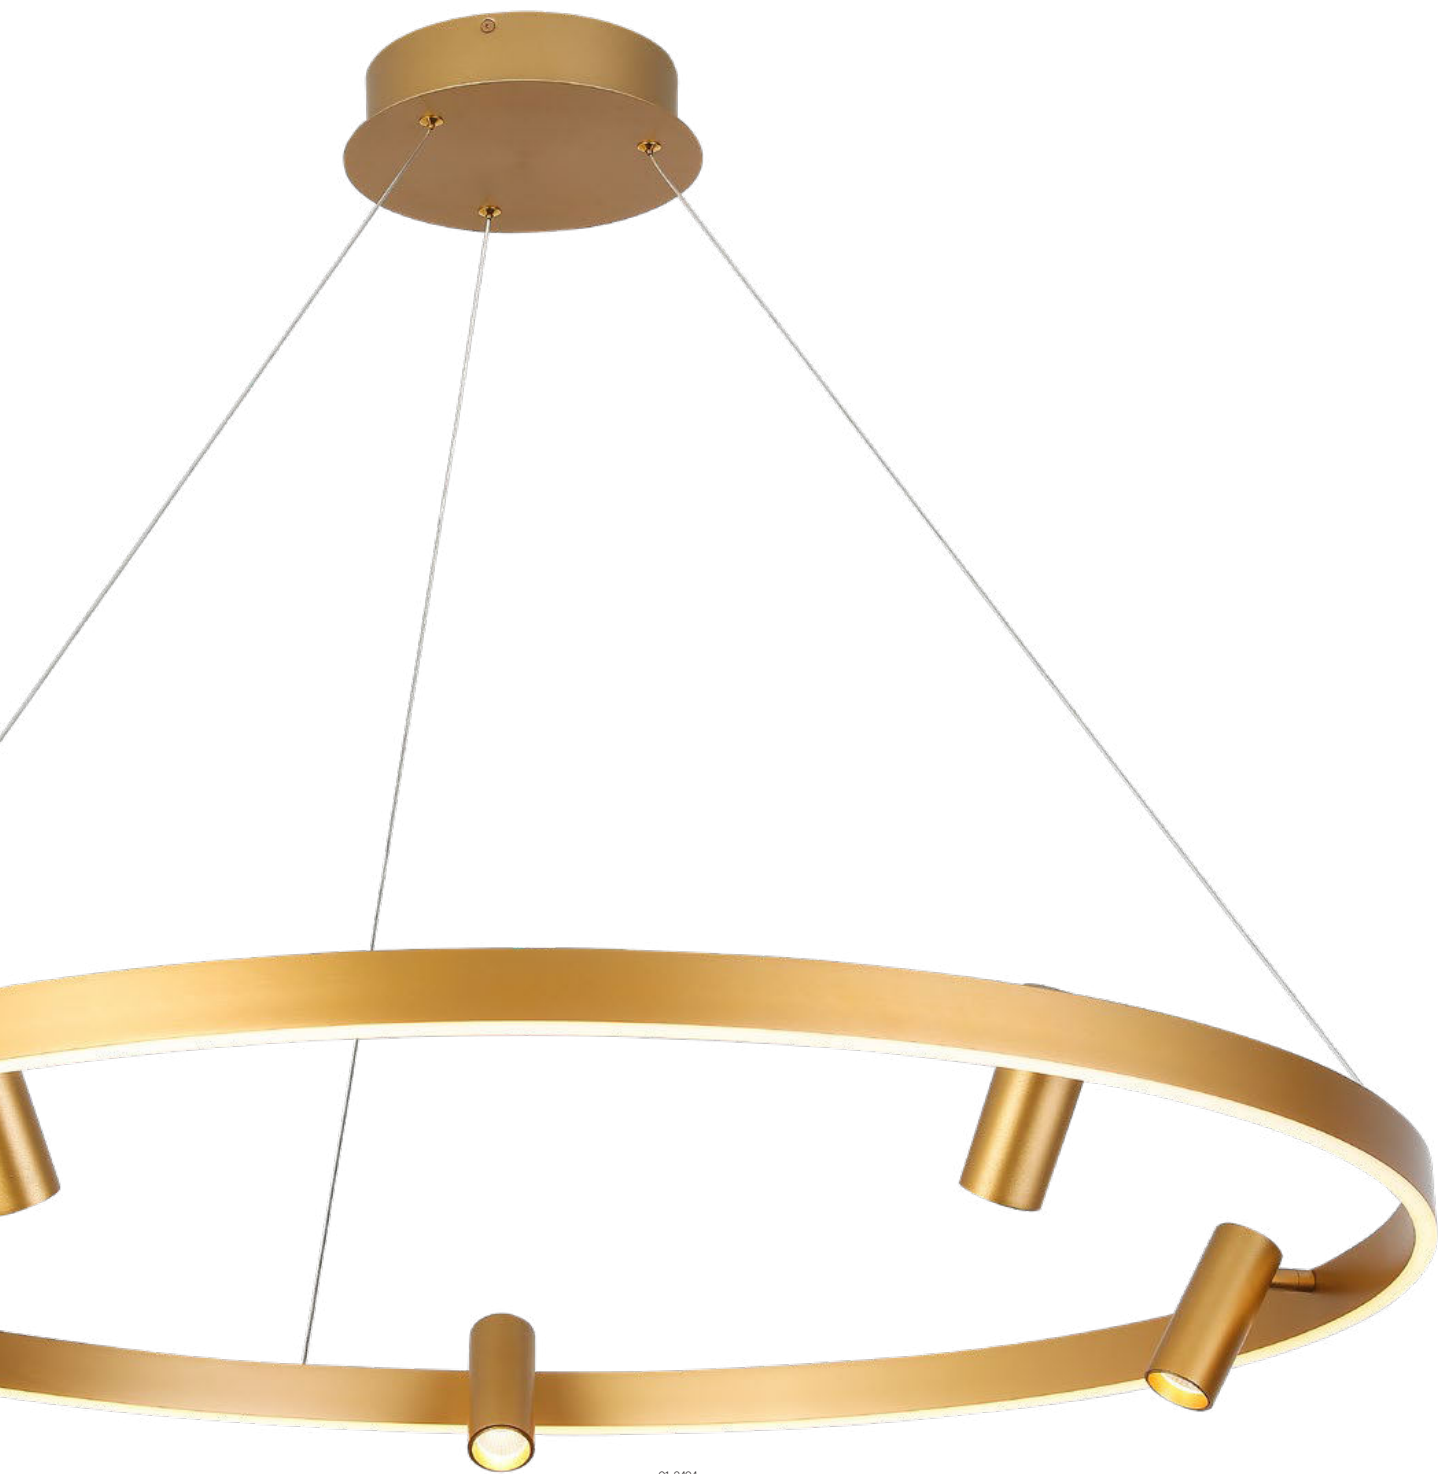

01-2492

Summit

01-2491

01-2494

Summit

Suspensions for interior equipped with SMD LEDs and orientable COB spot lights.

Structure of aluminum and metal available in two versions: with matt gold brushed finish and spot lights finished in brushed gold or electrostatically painted in sand black with spot lights finished in brass.

Opal silicon diffuser.

Triple light regulation: individually for the circle, individually for the spots of simultaneously for both sources.

Suspensii pentru interior echipate cu LED-uri SMD și spoturi orientabile cu LED-uri COB.
Structură din aluminiu și metal disponibilă în următoarele versiuni: finisaj auriu periat cu spoturi auriu periat sau vopsită în câmp electrostatic negru mat cu spoturi finisate alamă.
Dispensur din silicon alb opal.
Control al luminii separat pentru cerc, numai pentru spoturi, sau cerc și spoturi împreună.

Sospensioni per interni equipaggiate con SMD LED e faretto orientabili con COB LED.
Struttura in alluminio e metallo disponibile nelle seguenti varianti: oro spazzolato con faretto finitura oro spazzolato o nero opaco con faretto finitura ottone.
Diffusore in silicone opalino.
Tripla controllo della luce: separato per cerchio, solo per faretto oppure cerchio con faretto insieme.