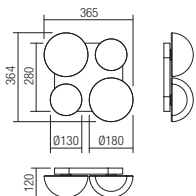

Lampholder G9  
Power 1 x max. 10W  
Input 230V, 50Hz

CE IP20

art. 01-2476

Lampholder G9  
Power 6 x max. 10W  
Input 230V, 50Hz

CE IP20

art. 01-2473

Lampholder G9  
Power 4 x max. 10W  
Input 230V, 50Hz

CE IP20