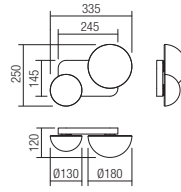

art. 01-2469

Lampholder G9  
Power 1 x max. 10W  
Input 230V, 50Hz

CE IP20

art. 01-2470

Lampholder G9  
Power 1 x max. 10W  
Input 230V, 50Hz

CE IP20

art. 01-2471

Lampholder G9  
Power 2 x max. 10W  
Input 230V, 50Hz