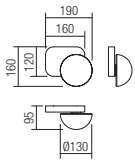

art. 01-2469

Lampholder G9  
Power 1 x max. 10W  
Input 230V, 50Hz

CE IP20

art. 01-2470

Lampholder G9  
Power 1 x max. 10W  
Input 230V, 50Hz

CE IP20

art. 01-2471

Lampholder G9  
Power 2 x max. 10W  
Input 230V, 50Hz