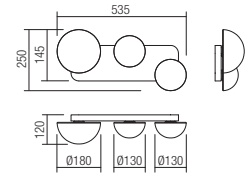

art. 01-2472

Lampholder G9
Power 3 x max. 10W
Input 230V, 50Hz

CE IP20