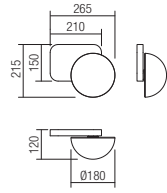

art. 01-2469

Lampholder G9  
Power 1 x max. 10W  
Input 230V, 50Hz

CE IP20

art. 01-2470

Lampholder G9  
Power 1 x max. 10W  
Input 230V, 50Hz

CE IP20

art. 01-2471

Lampholder G9  
Power 2 x max. 10W  
Input 230V, 50Hz