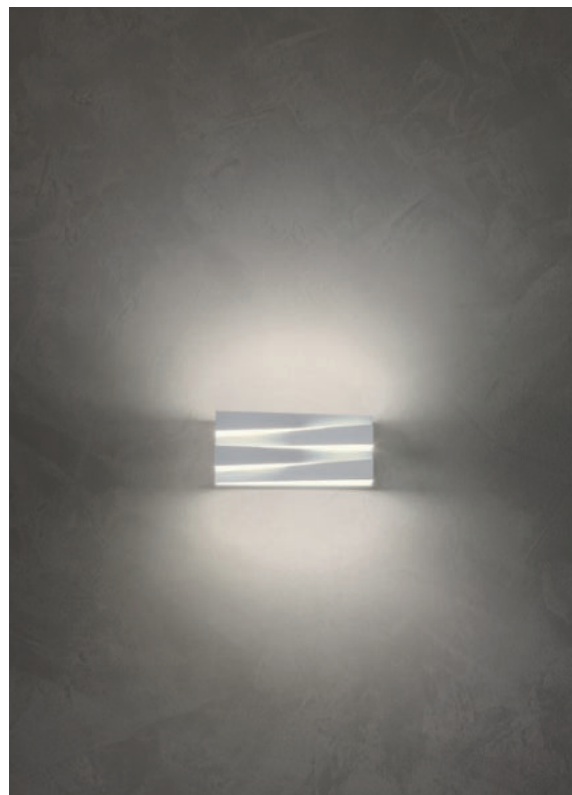

## info

Indoor wall lamps equipped with SMD LEDs.  
Metal body electrostatically painted in sand white or sand black,  
satin acrylic diffusers.

Aplice pentru interior echipate cu LED-uri SMD.  
Corp din metal vopsit în câmp electrostatic alb mat sau negru mat,  
dispersoare din acril satinat.

Applique per interni equipaggiate con LED SMD.  
Corpo in metallo verniciato a polveri bianco opaco o nero opaco,  
diffusori in acrilico satinato.

Настенные светильники для интерьера,  
оснащенные светодиодами SMD.  
Металлический корпус с электростатической покраской в  
матовый белый или матовый черный цвет, рассеиватели из  
сатинового акрила.

Beltéri fali lámpák, SMD LED-el szerelve.  
Elektrosztatikus mezőben festett matt fehér vagy matt fekete színű,  
szatin akril diszperzór.

Аплици за интериор, разполагат със SMD светодиоди.  
Метално тяло, боядисано в електростатично поле, в матово бяло  
или матово черно, дифузери от сатенен акрилен.

Interiérové nástenné svietidlá vybavené SMD LED diódami.  
Kovové telo elektrostaticky lakované v matnej bielej alebo matnej  
čiernej farbe, saténové akrylové difúzory.

art. **01-2391** Sand White  
 art. **01-2392** Sand Black