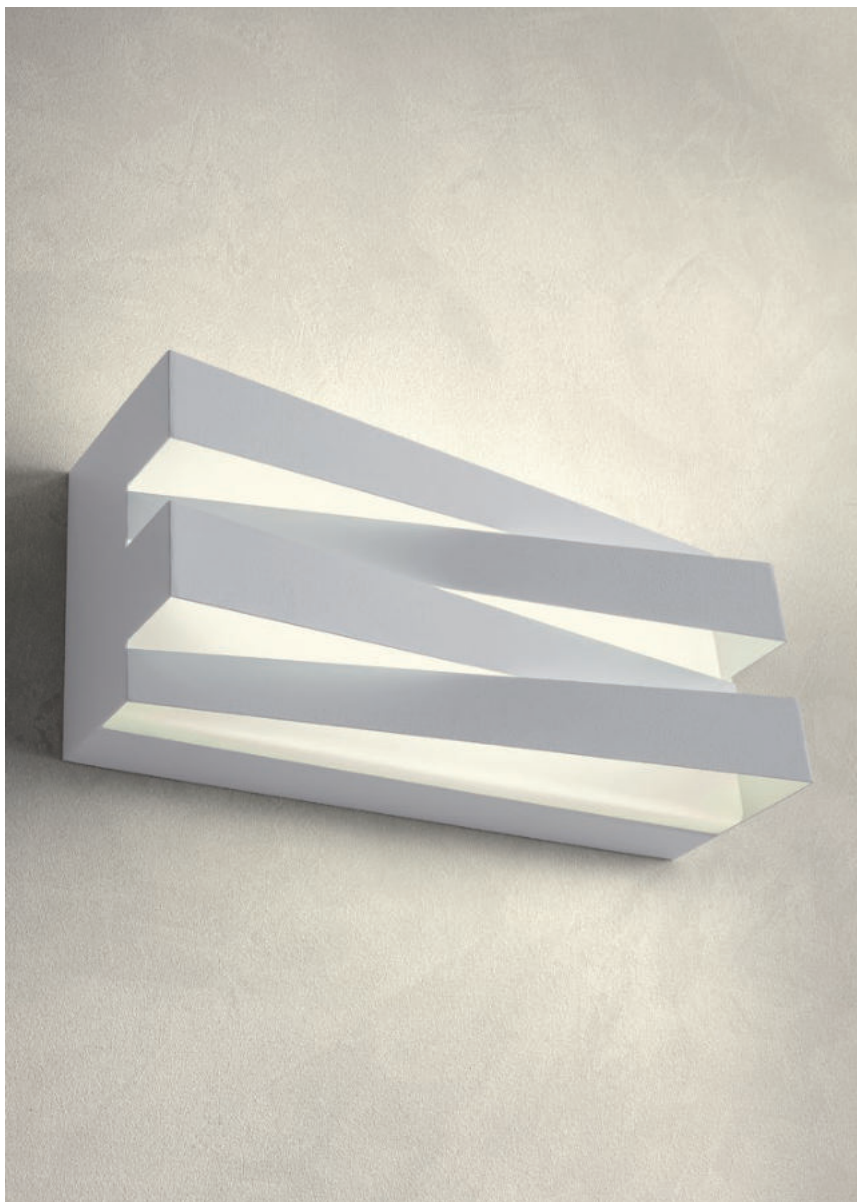

## info

Indoor wall lamps equipped with SMD LEDs.  
Metal body electrostatically painted in sand white or sand black,  
satin acrylic diffusers.

Aplice pentru interior echipate cu LED-uri SMD.  
Corp din metal vopsit în câmp electrostatic alb mat sau negru mat,  
dispersoare din acril satinat.

Applique per interni equipaggiate con LED SMD.  
Corpo in metallo verniciato a polveri bianco opaco o nero opaco,  
diffusori in acrilico satinato.

Настенные светильники для интерьера,  
оснащенные светодиодами SMD.  
Металлический корпус с электростатической покраской в  
матовый белый или матовый черный цвет, рассеиватели из  
сатинового акрила.

Beltéri fali lámpák, SMD LED-el szerelve.  
Elektrosztatikus mezőben festett matt fehér vagy matt fekete színű,  
szatin akril diszperzór.

Аплици за интериор, разполагат със SMD светодиоди.  
Метално тяло, боядисано в електростатично поле, в матово бяло  
или матово черно, дифузери от сатенен акрилен.

Interiérové nástenné svietidlá vybavené SMD LED diódami.  
Kovové telo elektrostaticky lakované v matnej bielej alebo matnej  
čiernej farbe, saténové akrylové difúzory.

art. **01-2391** Sand White  
 art. **01-2392** Sand Black