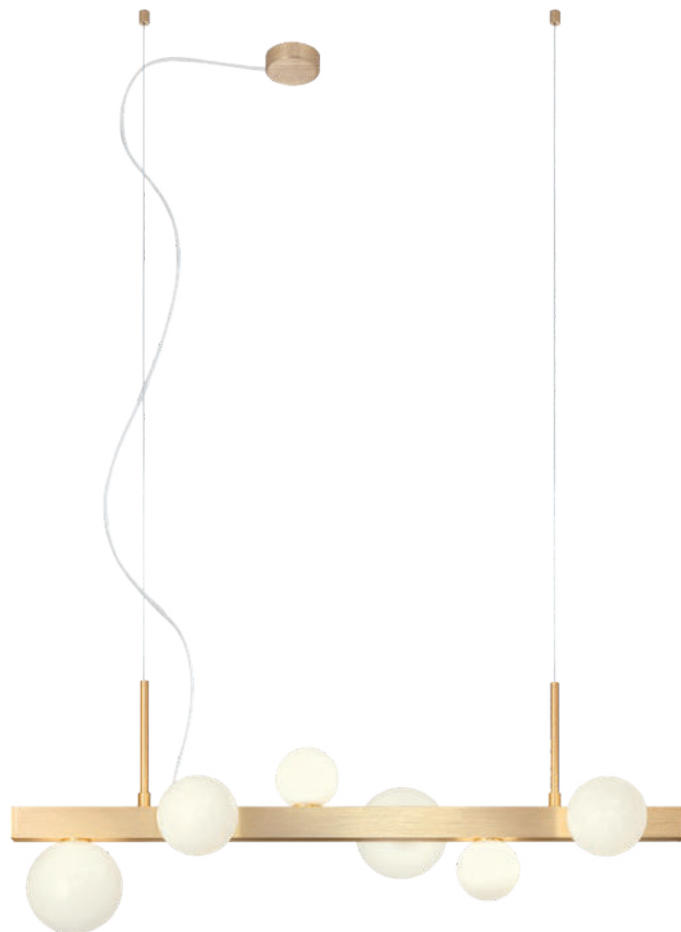

## info\_\_

Series of lighting fixtures for indoor, metal and brushed aluminum structure anodised in matt gold or black, opal white blown glass diffusers.

Serie de corpuri de iluminat pentru interior, structură din metal și aluminiu periat, anodizat auriu mat sau negru, dispersoare din sticlă suflată alb opal.

Serie di apparecchi per interni, struttura in metallo e alluminio spazzolato anodizzato oro opaco o nero, diffusori in vetro soffiato opale.

Серия светильников для интерьера, структура из металла и крацованного алюминия черный, анодированного в матовый золотистый или черный цвет, стеклянные рассеиватели с белым опаловым напылением.

Beltéri lámpatestek, fésült fém és alumínium szerkezet, eloxált matt arany/matt fekete, fehér opál fújt üveg diszperzór.

Серия тела за осветление, за интериор, структура от метал и четен, златен или черен анодизиран алуминий, опалови дифузери от бяло духано стъкло.

Séria interiérových svietidiel, kovová a brúsená hliníková konštrukcia eloxovaná v matnej zlatej alebo čiernej farbe, opálovo biele fúkané sklenené difúzory.

art. **01-2374** Brushed Matt Gold  
 art. **01-2375** Brushed Matt Black