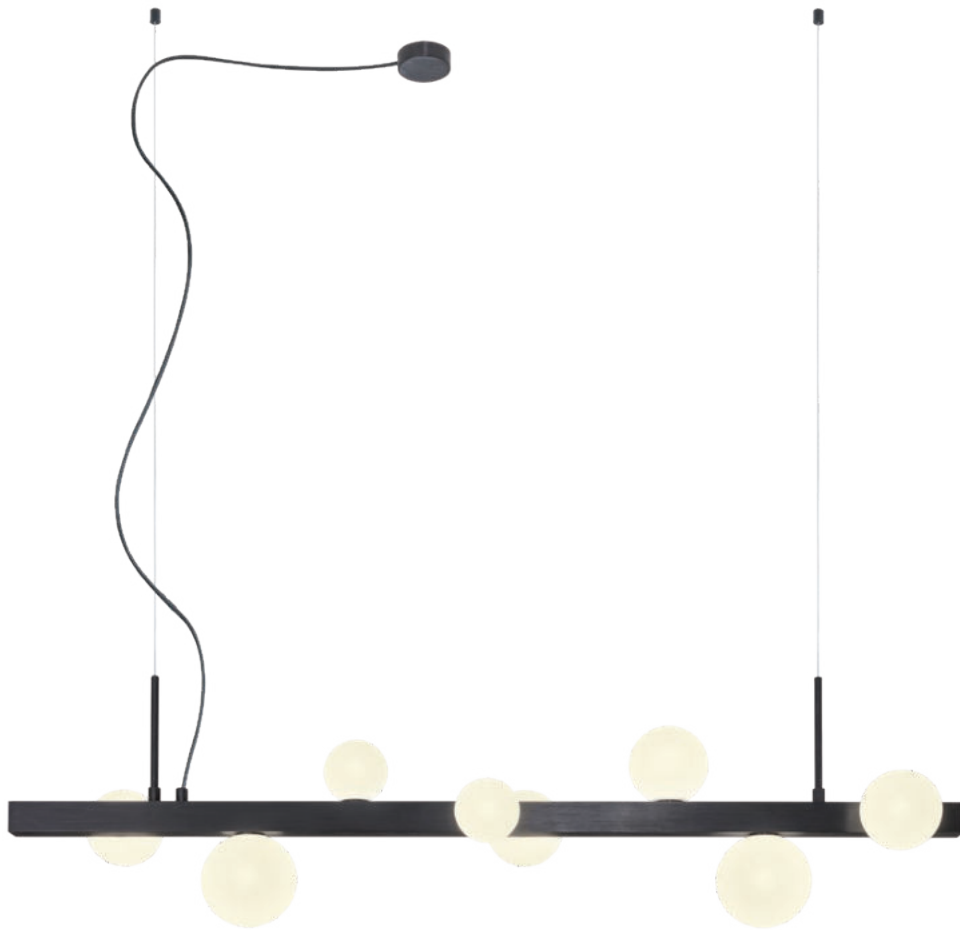

## info\_\_

Series of lighting fixtures for indoor, metal and brushed aluminum structure anodised in matt gold or black, opal white blown glass diffusers.

Serie de corpuri de iluminat pentru interior, structură din metal și aluminiu periat, anodizat auriu mat sau negru, dispersoare din sticlă suflată alb opal.

Serie di apparecchi per interni, struttura in metallo e alluminio spazzolato anodizzato oro opaco o nero, diffusori in vetro soffiato opale.

Серия светильников для интерьера, структура из металла и крацованного алюминия черный, анодированного в матовый золотистый или черный цвет, стеклянные рассеиватели с белым опаловым напылением.

Beltéri lámpatestek, fésült fém és alumínium szerkezet, eloxált matt arany/matt fekete, fehér opál fújt üveg diszperzór.

Серия тела за осветление, за интериор, структура от метал и четен, златен или черен анодизиран алуминий, опалови дифузери от бяло духано стъкло.

Séria interiérových svietidiel, kovová a brúsená hliníková konštrukcia eloxovaná v matnej zlatej alebo čiernej farbe, opálovo biele fúkané sklenené difúzory.

art. **01-2374** Brushed Matt Gold  
 art. **01-2375** Brushed Matt Black