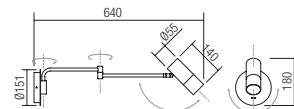

info___

Series of orientable light fixtures for indoor, structure and diffuser in metal painted in sand white or sand black, antique brass details.

Serie de corpuri de iluminat orientabile pentru interior, structură și dispersor din metal vopsit alb mat sau negru mat, detalii finisate alamă

Serie di apparecchi orientabili per interni, struttura e diffusore in metallo verniciato bianco opaco o nero opaco, dettagli in ottone anticato.

Серия ориентируемых светильников для интерьера, структура и рассеиватель из металла, покрашенного в матовый белый или матовый черный цвет, с отделанными под старину латунными деталями.

Beltéri mozgatható lámpatestek, matt fehér vagy matt fekete fém szerkezet és diszperzór, réz diszitéssel.

Серия регулируеми тела за осветление, за интериор, структура и дифузер от метал, боядисан в матово бяло или матово черно, детайли с месингов завършек.

Séria orientovateľných, interiérových svietidiel, konštrukcia a difúzor z kovu lakovaného matnou bielou alebo matnou čiernou farbou, starožitnými mosadznými detailmi.

art. **01-2368** Sand White
art. **01-2369** Sand Black

Lampholder GU10
Power 1 x max. 40W
Input 230V, 50Hz
CE IP20

art. **01-2370** Sand White
art. **01-2371** Sand Black

Lampholder GU10
Power 1 x max. 40W
Input 230V, 50Hz
CE IP20