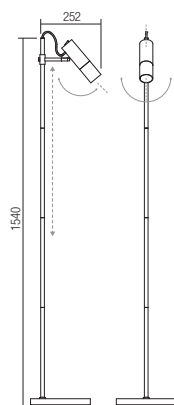

Lampholder GU10
Power 1 x max. 40W
Input 230V, 50Hz
CE IP20

art. **01-2370** Sand White
art. **01-2371** Sand Black

Lampholder GU10
Power 1 x max. 40W
Input 230V, 50Hz
CE IP20

Pivot_