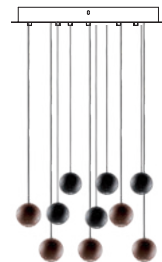

Accesorii din metal vopsit alb mat sau negru mat, pentru montajul trimless al suspensiilor. Diametrul maxim al găurii de ieşire a cablului 4,5 mm.

Accessori in metallo verniciato bianco opaco o nero opaco per montaggio delle sospensioni a filo muro (trimless). Diametro massimo del foro di uscita del cavo elettrico 4,5 mm.

Create your own composition/Creeaza propria compoziție/Crea la tua composizione

Multiple pendants can be assembled with one of the canopy options listed on pages 759-761.

Variante multiple de suspensii pot fi asamblate cu ajutorul bazelor optionale prezentate la paginile 759-761.

Sospensioni multiple possono essere installate sui rosoni presenti alle pagine 759-761.

1 x CSL10RD405WH/CF/BK

+

5 pcs Sand Coffee

+

5 pcs x Sand Black

=

1 x CSL3RD255WH/CF/BK