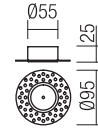

Trimless canopy

- art. **CT1 MWH** Sand White
- art. **CT1 MBK** Sand Black