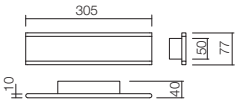

art. **01-2298** Sand White
art. **01-2299** Sand Black

Led type SMD LED 2835 80 pcs x 0,2W
Power 16W
Input 220-240V, 50/60Hz
Color temperature 3000K
Lumen source 1908 lm
Lumen system 1168 lm
CRI 80
Not dimmable
CE IP20