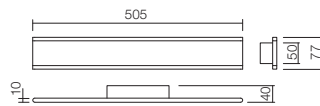

art. **01-2300** Sand White
art. **01-2301** Sand Black