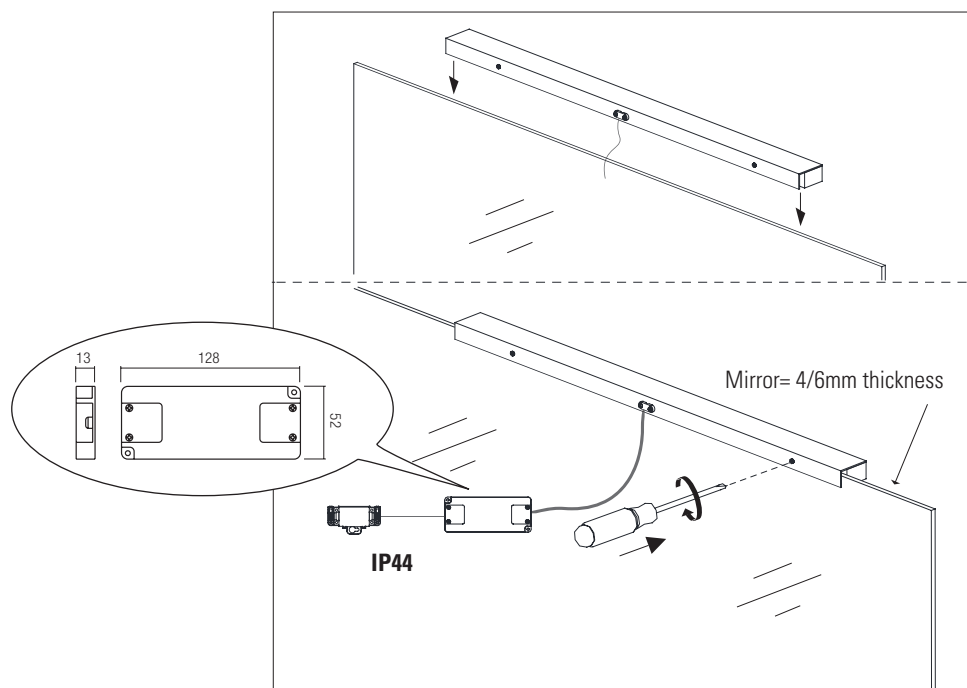

Serie de corpuri de iluminat pentru oglinzi, protejate la umiditate echipate cu LED-uri SMD, structură din metal cromat cu dispersor din PMMA satinat, dotate cu driver extern cu protecție la umiditate.

Fixare pe oglindă cu grosime între 4 și 6 mm.

Serie di apparecchi per specchi protetti contro l'umidità, equipaggiati con LED SMD, struttura in metallo cromato e diffusore in PMMA satinato, forniti con alimentatore esterno protetto contro l'umidità.

Fissaggio a specchio con spessori tra i 4 e 6 mm.

Серия бра для внутреннего освещения с защитой от влаги, оснащены светодиодами SMD, хромированная металлическая конструкция с сатиновым рассеивателем из ПММА, оснащена водонепроницаемым внешним драйвером.

Крепятся на зеркалах толщиной от 4 до 6 мм.

Beltéri fali lámpák IP védelemmel, SMD LED-el szerelve, króm fém szerkezet, matt PMMA diszperzór, IP védett mellékelt működtető.

4-6 mm vastag tükörre szerelhető.

Серия стени осветления за интериор, защитени от влага, оборудвани с SMD светодиоди, хромирана метална структура със сатенен PMMA дифузер, разполагат със външен драйвер със защита от влага. Фиксирани на огледало с дебелина между 4 и 6 мм.

Vnútorné nástenné svietidlo chránené pred vlhkosťou, vybavené SMD LED diódami, chrómovaná kovová konštrukcia so saténovým difúzorom PMMA, vybavená vodotesným externým vodičom.

Upevnenie na zrkadlá s hrúbkou medzi 4 a 6 mm.

art **01-2291** 3000K

art **01-2332** 4000K

Led type	SMD LED 2835 76 pcs x 0,15W	
Power	12W	
Input	220-240V, 50/60Hz	
Color temperature	3000K	4000K
Lumen source	1100 lm	1232 lm
Lumen system	864 lm	907 lm
CRI	90	
Not dimmable	☒	

CE IP44