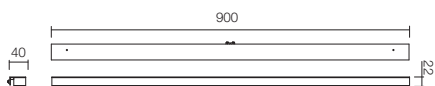

Led type	SMD LED 2835 108 pcs x 0,16W	
Power	18W	
Input	220-240V, 50/60Hz	
Color temperature	3000K	4000K
Lumen source	1900 lm	2118 lm
Lumen system	1314 lm	1379 lm
CRI	90	
Not dimmable	☒	

CE IP44

art **01-2293** 3000K
art **01-2334** 4000K