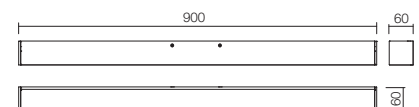

Led type	SMD LED 2835 136 pcs x 0,12W	
Power	17W	
Input	220-240V, 50/60Hz	
Color temperature	3000K	4000K
Lumen source	1650 lm	1848 lm
Lumen system	1343 lm	1410 lm
CRI	90	
Not dimmable		

CE IP44

art **01-2287** 3000K
art **01-2328** 4000K

Led type	SMD LED 2835 210 pcs x 0,12W	
Power	25W	
Input	220-240V, 50/60Hz	
Color temperature	3000K	4000K
Lumen source	2500 lm	2800 lm
Lumen system	2025 lm	2146 lm
CRI	90	
Not dimmable		

CE IP44