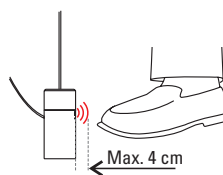

art. **01-2284**

Led type	SMD LED 2835 264 pcs x 0,13W
Power	30W
Input	100V-240V, 50/60Hz
Color temperature	3000K
Lumen source	2890 lm
Lumen system	1680 lm
CRI	90
Dimmable	☉
CE IP20	

Infrared induction switch
1. Short approach ON/OFF
2. Long approach adjust brightness