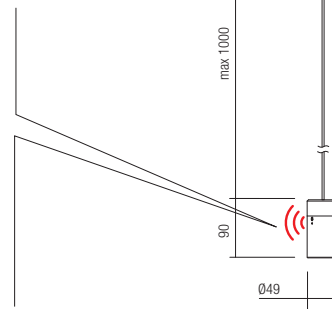

art. **01-2284**

Led type	SMD LED 2835 264 pcs x 0,13W
Power	30W
Input	100V-240V, 50/60Hz
Color temperature	3000K
Lumen source	2890 lm
Lumen system	1680 lm
CRI	90
Dimmable	☉
CE IP20	

Infrared induction switch
1. Short approach ON/OFF
2. Long approach adjust brightness