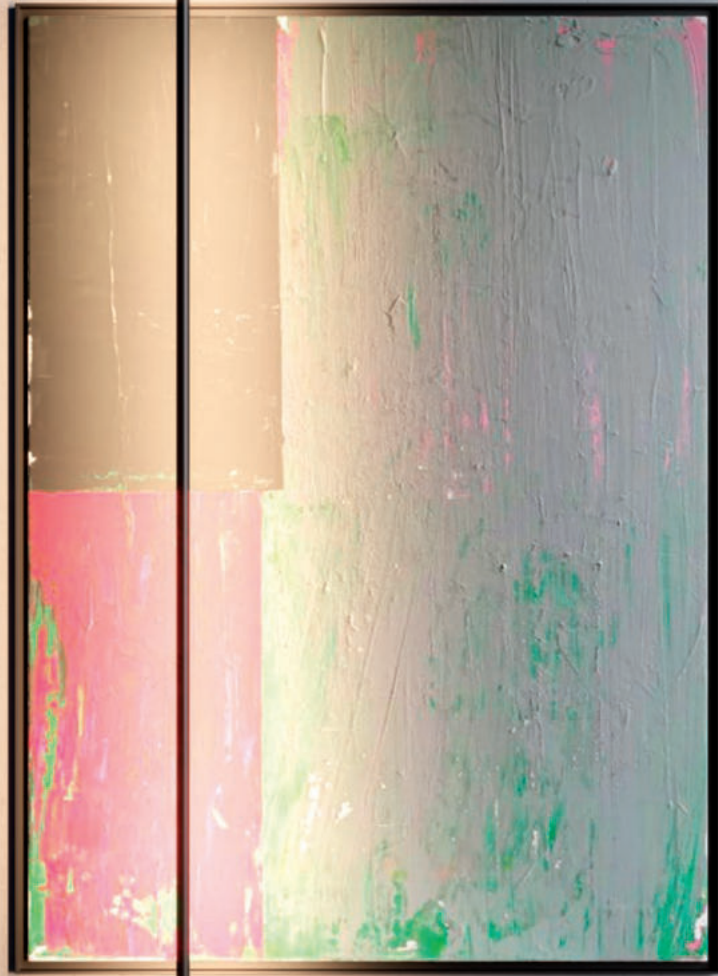

Acrobat

Acrobat

Acrobat

info

Series of lamps for interior equipped with SMD LEDs, structure of aluminum and metal painted in matt black, diffuser of opal acrylic.

Serie de corpuri de iluminat echipate cu led-uri SMD, structură din aluminiu și metal vopsită negru mat, dispersor din acril opal.

Serie di apparecchi per interni, equipaggiati con LED SMD, struttura in alluminio e metallo verniciati in nero opaco, diffusore in acrilico opalino.

Серия светильников для интерьера оснащенных светодиодами SMD, структура из алюминия и металла окрашенного в черный матовый цвет, рассеиватель из опалового акрила.

Beltéri lámpa testek, SMD LED-el szerelve, matt fekete alumínium és fém szerkezet, akril opál diszperzör.

Серия интерьерни тела с SMD LED платка, метални части от алуминий и стомано в черен мат, акрилен дифузер в цвят опал.

Séria interiérových svietidiel, vybavených LED diódami SMD, hliníková konštrukcia a kov lakovaný v matnej čiernej farbe, opálový akrylový difúzor.

art. 01-2285

Led type	SMD LED 2835 280 pcs x 0,12W
Power	31W
Input	220V-240V, 50/60Hz
Color temperature	3000K
Lumen source	3841 lm
Lumen system	1710 lm
CRI	90
Dimmable	TRIAC
CE IP20	