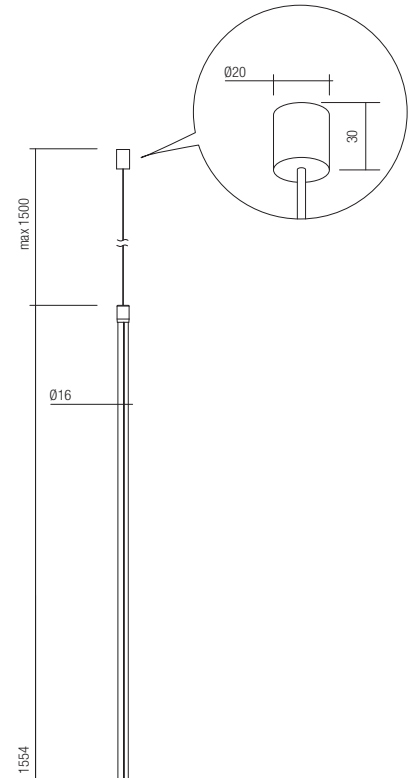

Séria interiérových svietidiel, vybavených LED diódami SMD, hliníková konštrukcia a kov lakovaný v matnej čiernej farbe, opálový akrylový difúzor.

art. 01-2285

Led type	SMD LED 2835 280 pcs x 0,12W
Power	31W
Input	220V-240V, 50/60Hz
Color temperature	3000K
Lumen source	3841 lm
Lumen system	1710 lm
CRI	90
Dimmable	TRIAC
CE IP20	

art. **01-2284**

Led type	SMD LED 2835 264 pcs x 0,13W
Power	30W
Input	100V-240V, 50/60Hz
Color temperature	3000K
Lumen source	2890 lm
Lumen system	1680 lm
CRI	90
Dimmable	☉
CE IP20	

Infrared induction switch
 1. Short approach ON/OFF
 2. Long approach adjust brightness