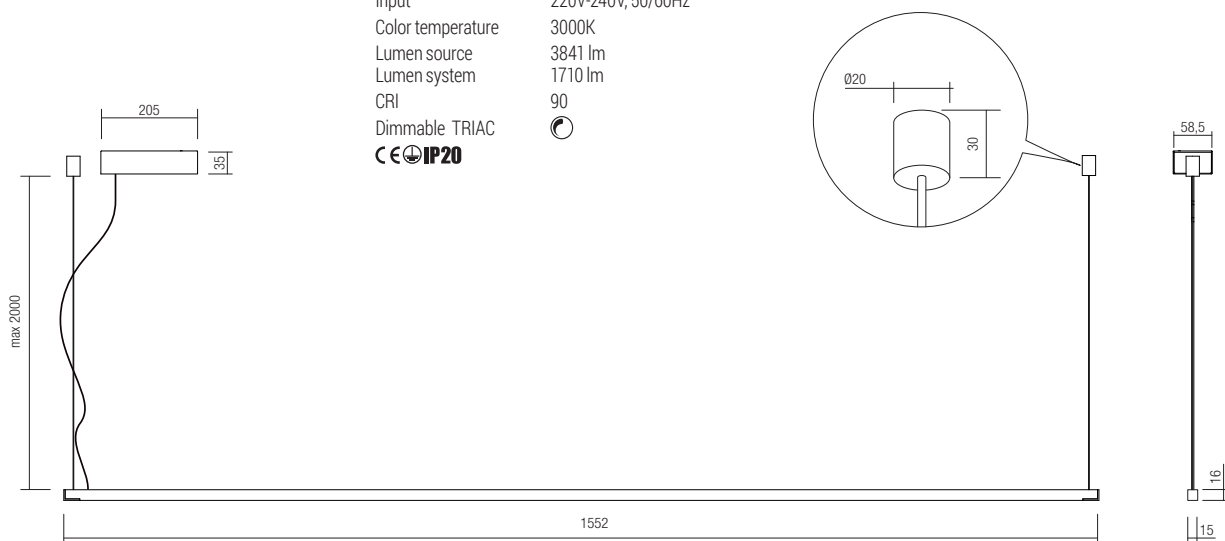

Séria interiérových svietidiel, vybavených LED diódami SMD, hliníková konštrukcia a kov lakovaný v matnej čiernej farbe, opálový akrylový difúzor.

art. 01-2285

Led type	SMD LED 2835 280 pcs x 0,12W
Power	31W
Input	220V-240V, 50/60Hz
Color temperature	3000K
Lumen source	3841 lm
Lumen system	1710 lm
CRI	90
Dimmable	TRIAC
CE IP20	

art. **01-2284**

Led type	SMD LED 2835 264 pcs x 0,13W
Power	30W
Input	100V-240V, 50/60Hz
Color temperature	3000K
Lumen source	2890 lm
Lumen system	1680 lm
CRI	90
Dimmable	☉
CE IP20	

Infrared induction switch
 1. Short approach ON/OFF
 2. Long approach adjust brightness