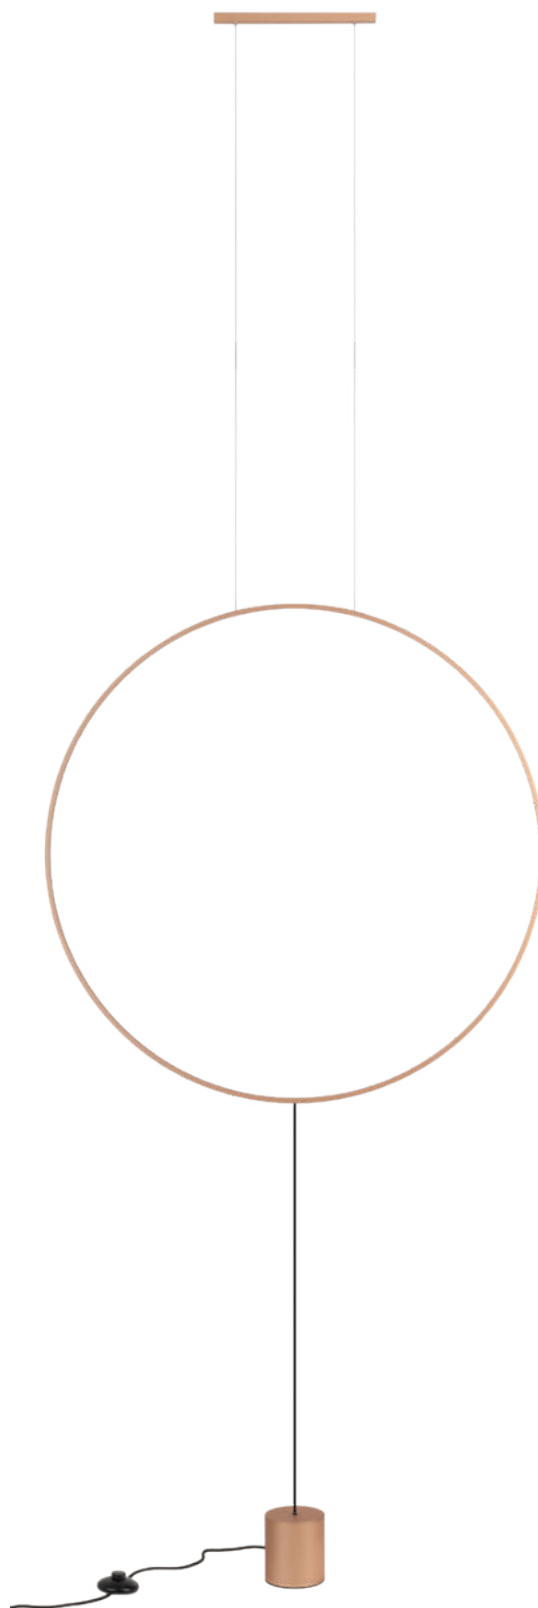

## info\_\_

**Suspensions/floor lamps for interior equipped with SMD LEDs, structure of aluminum and metal painted in matt gold or matt black, diffuser of opal silicone.**

Suspensii/lampadare pentru interior echipate cu led-uri SMD, structură din aluminiu și metal vopsită auriu mat sau negru mat, dispersor din silicon opal.

Sospensioni/piantane per interni equipaggiate con LED SMD, struttura in alluminio e metallo verniciata oro opaco o nero opaco, diffusore in silicone opalino.

Люстры/торшеры для интерьера, оснащенные светодиодами SMD, структура из алюминия и металла, окрашенная в матовое золото или черный матовый цвет, рассеиватель из опалового силикона.

Beltéri függeszték/álló lámpák, SMD LED-el szerelve, matt arany vagy matt fekete fém szerkezet, szilikon opál diszperzór.

Очаквания за интериор/подови лампи за интериор, разполагат със SMD светодиоди, алуминиева и метална структура, боядисана в матово злато или матово черно, дифузер от опал силикон.

Závesné/stojanové lampy do interiéru vybavené SMD LED, štruktúra hliníka a kovu lakovaná v matnej zlatej alebo matnej čiernej, difúzor z opálového silikónu.

art. **01-2196** Matt Gold  
art. **01-2197** Matt Black