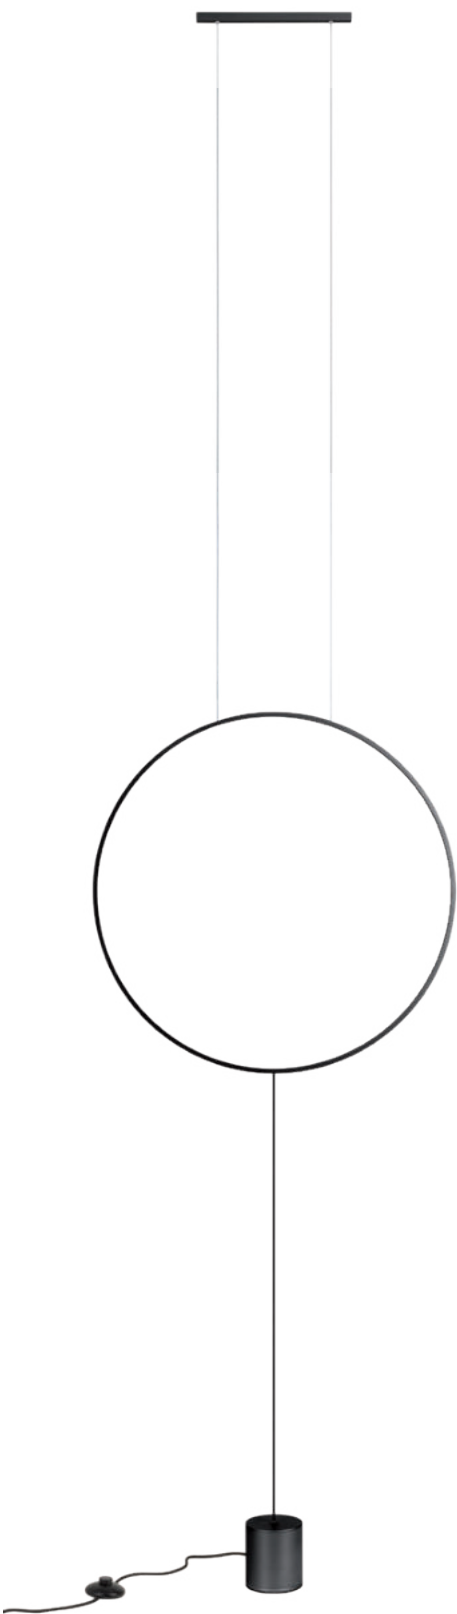

## info\_\_

**Suspensions/floor lamps for interior equipped with SMD LEDs, structure of aluminum and metal painted in matt gold or matt black, diffuser of opal silicone.**

Suspensii/lampadare pentru interior echipate cu led-uri SMD, structură din aluminiu și metal vopsită auriu mat sau negru mat, dispersor din silicon opal.

Sospensioni/piantane per interni equipaggiate con LED SMD, struttura in alluminio e metallo verniciata oro opaco o nero opaco, diffusore in silicone opalino.

Люстры/торшеры для интерьера, оснащенные светодиодами SMD, структура из алюминия и металла, окрашенная в матовое золото или черный матовый цвет, рассеиватель из опалового силикона.

Beltéri függeszték/álló lámpák, SMD LED-el szerelve, matt arany vagy matt fekete fém szerkezet, szilikon opál diszperzór.

Очаквания за интериор/подови лампи за интериор, разполагат със SMD светодиоди, алуминиева и метална структура, боядисана в матово злато или матово черно, дифузер от опал силикон.

Závesné/stojanové lampy do interiéru vybavené SMD LED, štruktúra hliníka a kovu lakovaná v matnej zlatej alebo matnej čiernej, difúzor z opálového silikónu.

art. **01-2196** Matt Gold  
art. **01-2197** Matt Black