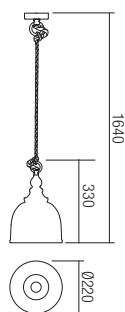

art. 01-2116

Lampholder	E27
Power	1 x max. 42W
Input	230V, 50Hz

CE IP20