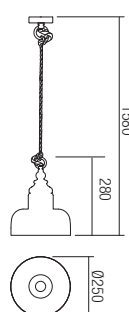

Závesné svietidloé do interiéru, chrómovaný kov a štruktúra starožitného dreva, sklenený difúzor vo farbe šampanského, elektrické káble pokryté prírodným konopným lanom.

art. 01-2116

Lampholder	E27
Power	1 x max. 42W
Input	230V, 50Hz

CE IP20

art. 01-2118

Lampholder	E27
Power	1 x max. 42W
Input	230V, 50Hz

CE IP20

art. 01-2117

Lampholder	E27
Power	1 x max. 42W
Input	230V, 50Hz

CE IP20

Kashi