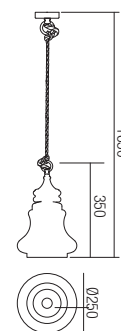

Závesné svietidloé do interiéru, chrómovaný kov a štruktúra starožitného dreva, sklenený difúzor vo farbe šampanského, elektrické káble pokryté prírodným konopným lanom.

art. 01-2116

Lampholder	E27
Power	1 x max. 42W
Input	230V, 50Hz

CE IP20

art. 01-2118

Lampholder	E27
Power	1 x max. 42W
Input	230V, 50Hz

CE IP20

art. 01-2117

Lampholder	E27
Power	1 x max. 42W
Input	230V, 50Hz

CE IP20

Kashi