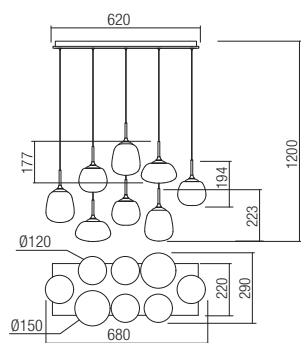

Závesné interiérové svietidlá, chrómovaná kovová štruktúra, difúzory z opálového skla.

art. **01-2081**

Lampholder G9  
Power 1x max. 40W  
Input 230V, 50Hz

CE  IP20

art. **01-2082**

Lampholder G9  
Power 8 x max. 40W  
Input 230V, 50Hz