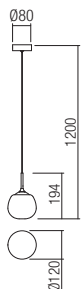

Lampholder G9
Power 1x max. 40W
Input 230V, 50Hz

CE IP20