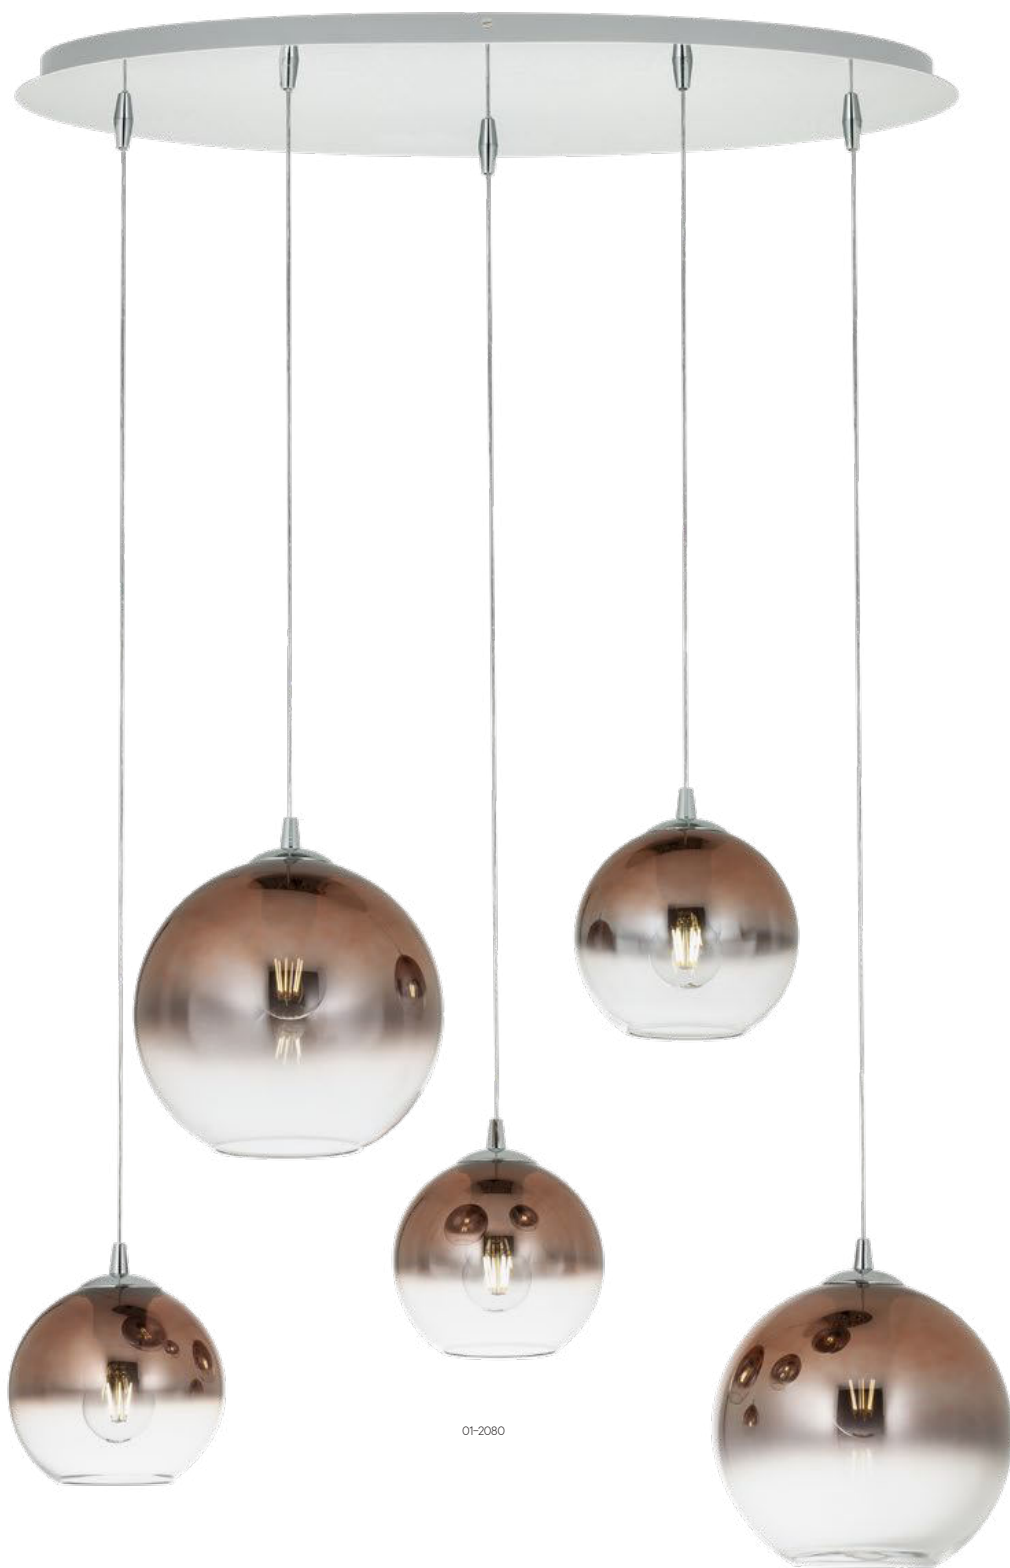

Bowl

01-2077

Bowl

01-2080

01-2079

Bowl
321

Bowl

Series of suspensions for interior, chromed metal structure, blown gradually smoke or gradually copper glass diffusers.

Serie de suspensii pentru interior, structură din metal cromat cu dispersoare din sticlă suflată fumuriu degrade sau cuprată degrade.

Serie di sospensioni per interni, struttura in metallo cromato, diffusori in vetro soffiato sfumato fumè o sfumato ramato.

Серия люстр для интерьера, структура из хромированного металла, рассеиватели из стекла с дымчатым или медным напылением.

Beltéri függesztékek, króm fém szerkezet, füst vagy réz színű fúvott üveg diszperzor.

Серия очаквания за интерьер, структура от хромиран метал, с дифузер от издухано опушено или хромирано стъкло.

Séria závesných interiérových svietidiel, chrómovaná kovová štruktúra, sklenené difúzory v dymovej šedej alebo medenej farbe.