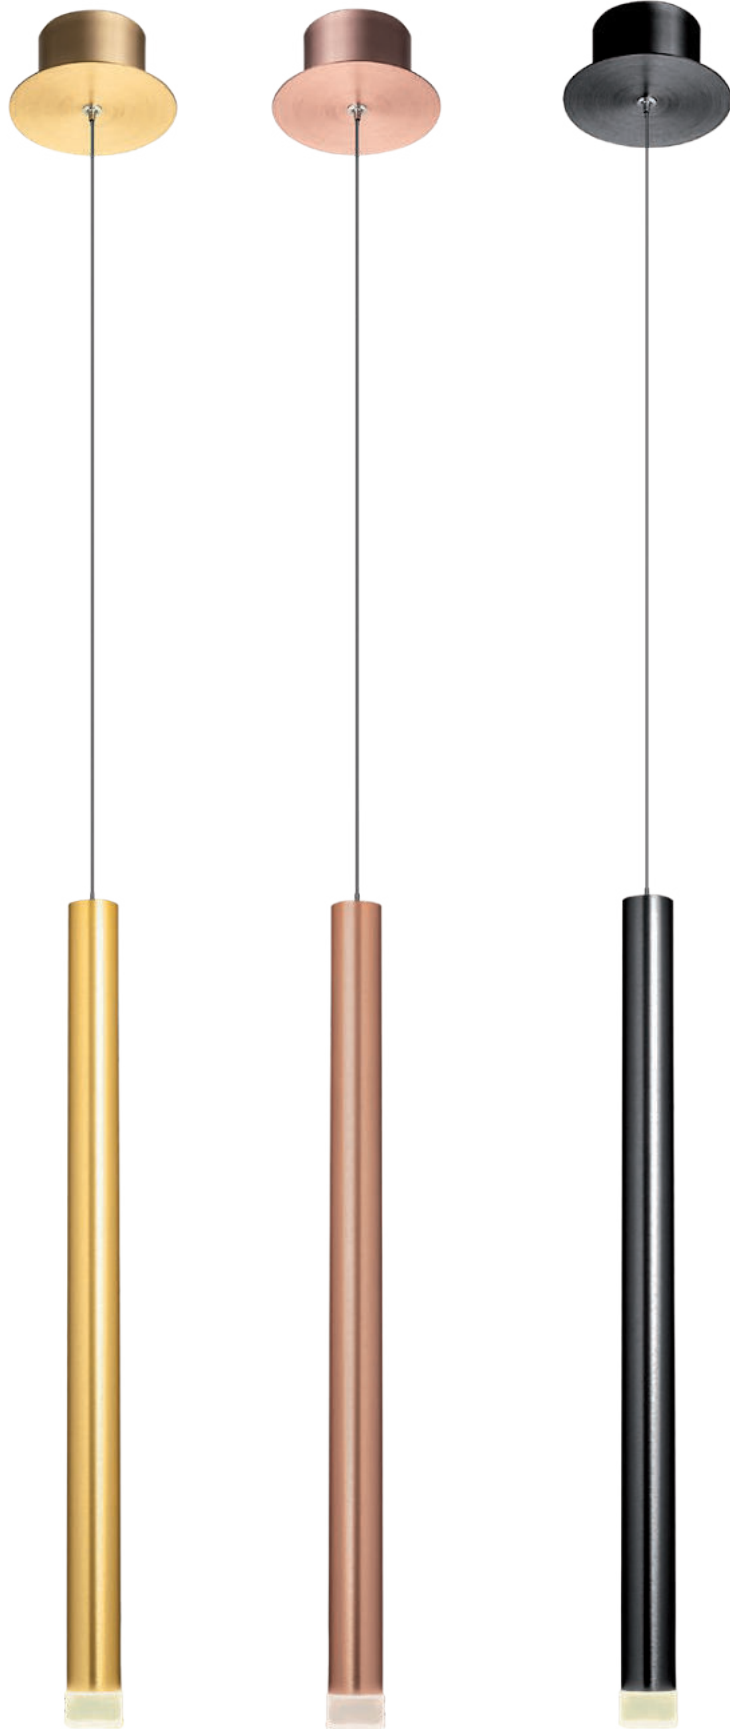

Madison

Madison

Madison

Madison

info

Series of light fixtures for interior equipped with SMD LED, structure of metal and brushed aluminum available in several finishing options: anodised matt gold, anodised matt copper, anodised matt black or versions with chromed base and brushed aluminum, matt copper, matt brown and black anodised tubes. Clear acrylic diffuser.

Serie de corpuri de iluminat pentru interior echipate cu LED SMD, structură din metal și aluminiu periat mat disponibilă în următoarele finisaje: anodizat auriu mat, anodizat cupru mat, anodizat negru sau variante cu bază cromată și tuburi din aluminiu periat, anodizat cupru mat, maro mat și negru. Dispersoare din acril transparent.

Serie di apparecchi per interni equipaggiati con LED SMD, struttura in metallo e alluminio spazzolato disponibile nelle seguenti varianti di finitura: anodizzato oro opaco, anodizzato rame opaco, anodizzato nero opaco oppure versioni con basetta frontale cromata e tubi in alluminio spazzolato anodizzati rame opaco, marrone opaco e nero. Diffusori in acrilico trasparente.

Серия светильников для интерьера, оснащенных светодиодами SMD, структура из металла и матового алюминия, доступных в нескольких вариантах отделки: анодированное матовое золото, анодированная матовая медь, анодированный матовый черный или варианты с хромированным основанием и трубами из матового алюминия, анодированных под матовую медь, матово-коричневый и черный цвет. Рассеиватели из прозрачного акрила.