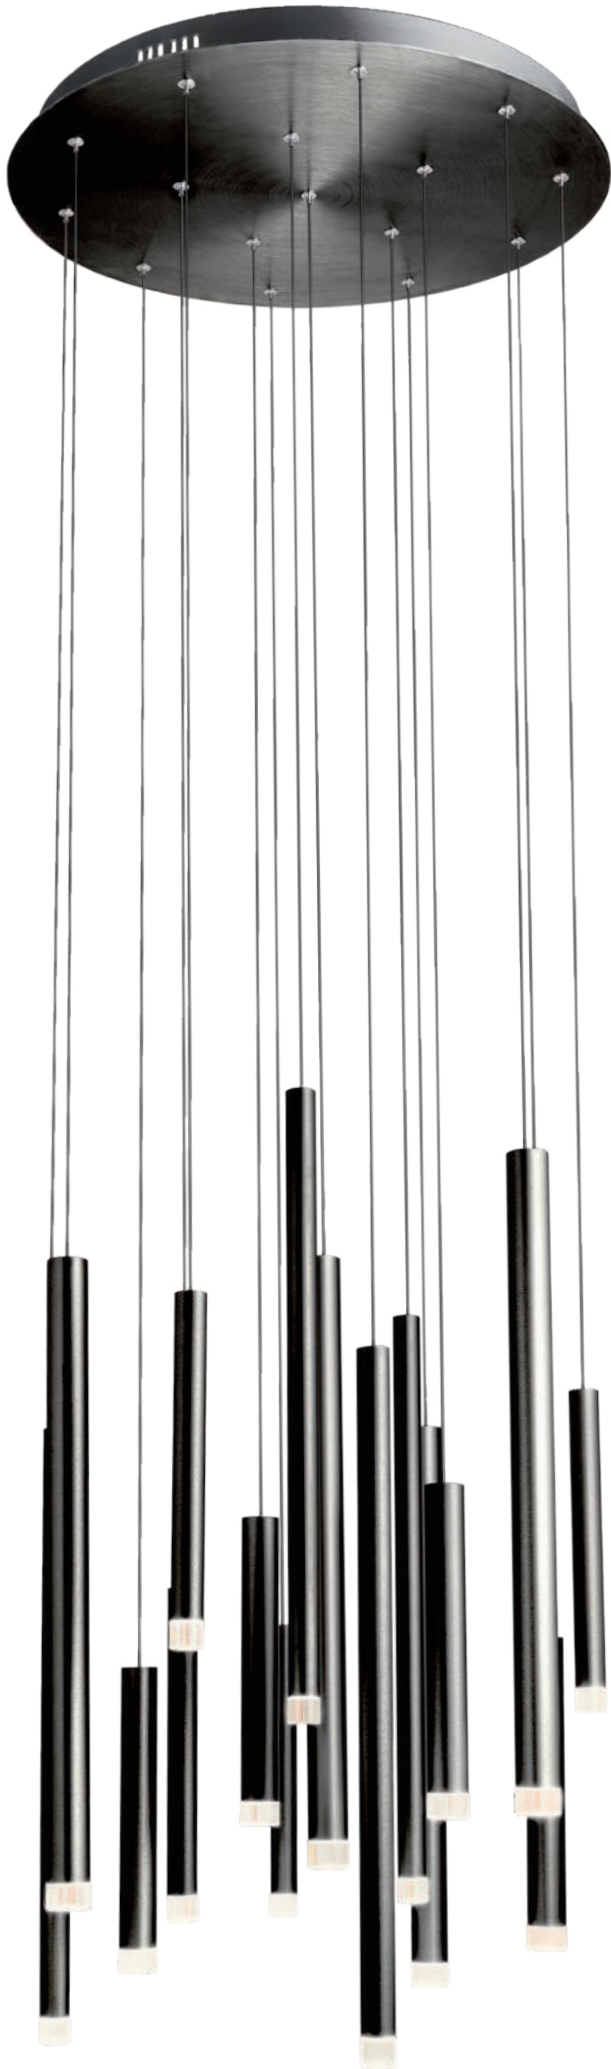

Madison

Madison

Madison

Madison

info

Series of light fixtures for interior equipped with SMD LED, structure of metal and brushed aluminum available in several finishing options: anodised matt gold, anodised matt copper, anodised matt black or versions with chromed base and brushed aluminum, matt copper, matt brown and black anodised tubes. Clear acrylic diffuser.

Serie de corpuri de iluminat pentru interior echipate cu LED SMD, structură din metal și aluminiu periat mat disponibilă în următoarele finisaje: anodizat auriu mat, anodizat cupru mat, anodizat negru sau variante cu bază cromată și tuburi din aluminiu periat, anodizat cupru mat, maro mat și negru. Dispersoare din acril transparent.

Serie di apparecchi per interni equipaggiati con LED SMD, struttura in metallo e alluminio spazzolato disponibile nelle seguenti varianti di finitura: anodizzato oro opaco, anodizzato rame opaco, anodizzato nero opaco oppure versioni con basetta frontale cromata e tubi in alluminio spazzolato anodizzati rame opaco, marrone opaco e nero. Diffusori in acrilico trasparente.

Серия светильников для интерьера, оснащенных светодиодами SMD, структура из металла и матового алюминия, доступных в нескольких вариантах отделки: анодированное матовое золото, анодированная матовая медь, анодированный матовый черный или варианты с хромированным основанием и трубами из матового алюминия, анодированных под матовую медь, матово-коричневый и черный цвет. Рассеиватели из прозрачного акрила.