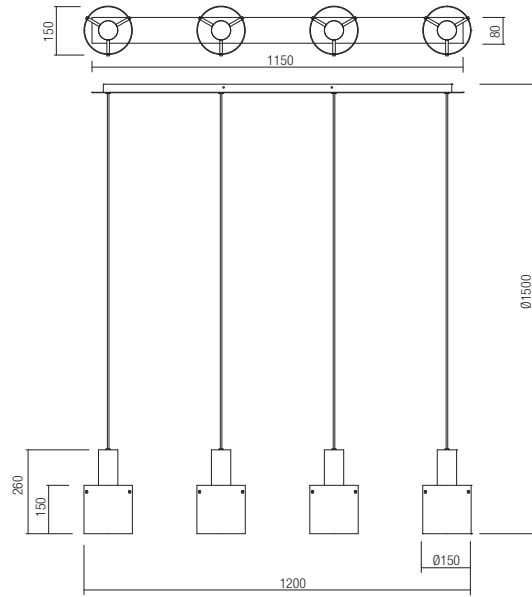

Séria interiérových lúč, štruktúra z kovu a brúseného hliníka eloxovaná v čiernej farbe, dymové sklenené difúzory.

art. **01-2006**

Lampholder E27
 Power 1 x max. 42W
 Input 230V, 50Hz

CE IP20

art. **01-2007**

Lampholder E27
 Power 3 x max. 42W
 Input 230V, 50Hz

CE IP20

art. **01-2008**

Lampholder E27
 Power 4 x max. 42W
 Input 230V, 50Hz

CE IP20

art. **01-2009**

Lampholder E27
 Power 5 x max. 42W
 Input 230V, 50Hz