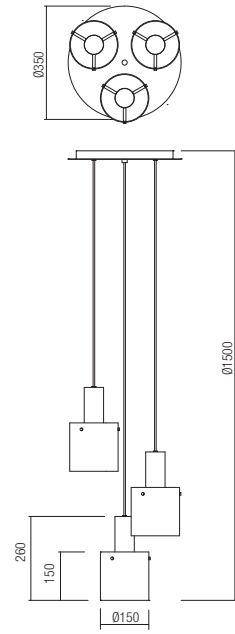

Séria interiérových lúč, štruktúra z kovu a brúseného hliníka eloxovaná v čiernej farbe, dymové sklenené difúzory.

art. **01-2006**

Lampholder E27
 Power 1 x max. 42W
 Input 230V, 50Hz

CE IP20

art. **01-2007**

Lampholder E27
 Power 3 x max. 42W
 Input 230V, 50Hz

CE IP20

art. **01-2008**

Lampholder E27
 Power 4 x max. 42W
 Input 230V, 50Hz

CE IP20

art. **01-2009**

Lampholder E27
 Power 5 x max. 42W
 Input 230V, 50Hz