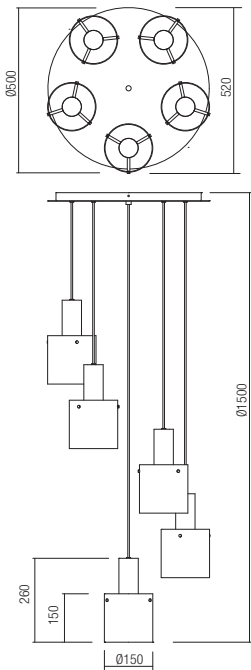

Séria interiérových lúč, štruktúra z kovu a brúseného hliníka eloxovaná v čiernej farbe, dymové sklenené difúzory.

art. **01-2006**

Lampholder E27
 Power 1 x max. 42W
 Input 230V, 50Hz

CE IP20

art. **01-2007**

Lampholder E27
 Power 3 x max. 42W
 Input 230V, 50Hz

CE IP20

art. **01-2008**

Lampholder E27
 Power 4 x max. 42W
 Input 230V, 50Hz

CE IP20

art. **01-2009**

Lampholder E27
 Power 5 x max. 42W
 Input 230V, 50Hz