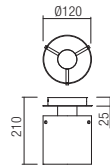

Lampholder E27
Power 1 x max. 42W
Input 230V, 50Hz

CE IP20