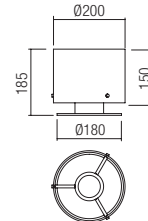

CE IP20

art. **01-2005**

Lampholder E27
 Power 1 x max. 42W
 Input 230V, 50Hz

CE IP20

art. **01-2010**

Lampholder E27
 Power 1 x max. 42W
 Input 230V, 50Hz

CE IP20

art. **01-2011**