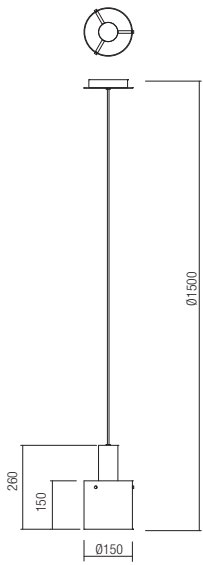

Séria interiérových lúč, štruktúra z kovu a brúseného hliníka eloxovaná v čiernej farbe, dymové sklenené difúzory.

art. **01-2006**

Lampholder E27
 Power 1 x max. 42W
 Input 230V, 50Hz

CE IP20

art. **01-2007**