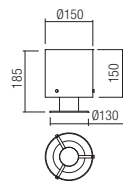

CE IP20

art. **01-2005**

Lampholder E27
 Power 1 x max. 42W
 Input 230V, 50Hz

CE IP20

art. **01-2010**

Lampholder E27
 Power 1 x max. 42W
 Input 230V, 50Hz

CE IP20

art. **01-2011**