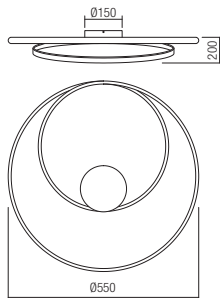

Led type	SMD LED 2835 336 pcs x 0,089W	
Power	29W	
Input	220V-240V, 50/60Hz	
Color temperature	3000K	4000K
Lumen source	3945 lm	4175 lm
Lumen system	2446 lm	2589 lm
CRI	80	
Dimmable (3 step)		
CE IP20		

CE IP20

CE IP20

- art. **01-1815** Matt White 3000K
- art. **01-1816** Matt Bronze 3000K
- art. **01-1898** Matt White 4000K
- art. **01-1899** Matt Bronze 4000K

Led type	SMD LED 2835 132 pcs x 0,083W	
Power	10W	
Input	220V-240V, 50/60Hz	
Color temperature	3000K	4000K
Lumen source	1420 lm	1496 lm
Lumen system	880 lm	928 lm
CRI	80	
Not dimmable		
CE IP20		

CE IP20

CE IP20

Beltéri lámpa testek, SMD LED-el szerelve, matt fehér vagy bronz alumínium szerkezet, fehér opál szilikon diszperzör.

Серия от интерьерни осветители с SMD LED платка, корпус от алуминий и метал, боядисани в бял или бронз мат, дифузер от бял силикон.

Séria vnútorných svietidiel vybavených LED diódami SMD, konštrukcia z hliníka a kovu lakovaná v matnej bielej alebo s bronzovou povrchovou úpravou, difúzor z opalového bieleho silikónu.

- art. **01-1797** Matt White 3000K
- art. **01-1798** Matt Bronze 3000K
- art. **01-1896** Matt White 4000K
- art. **01-1897** Matt Bronze 4000K