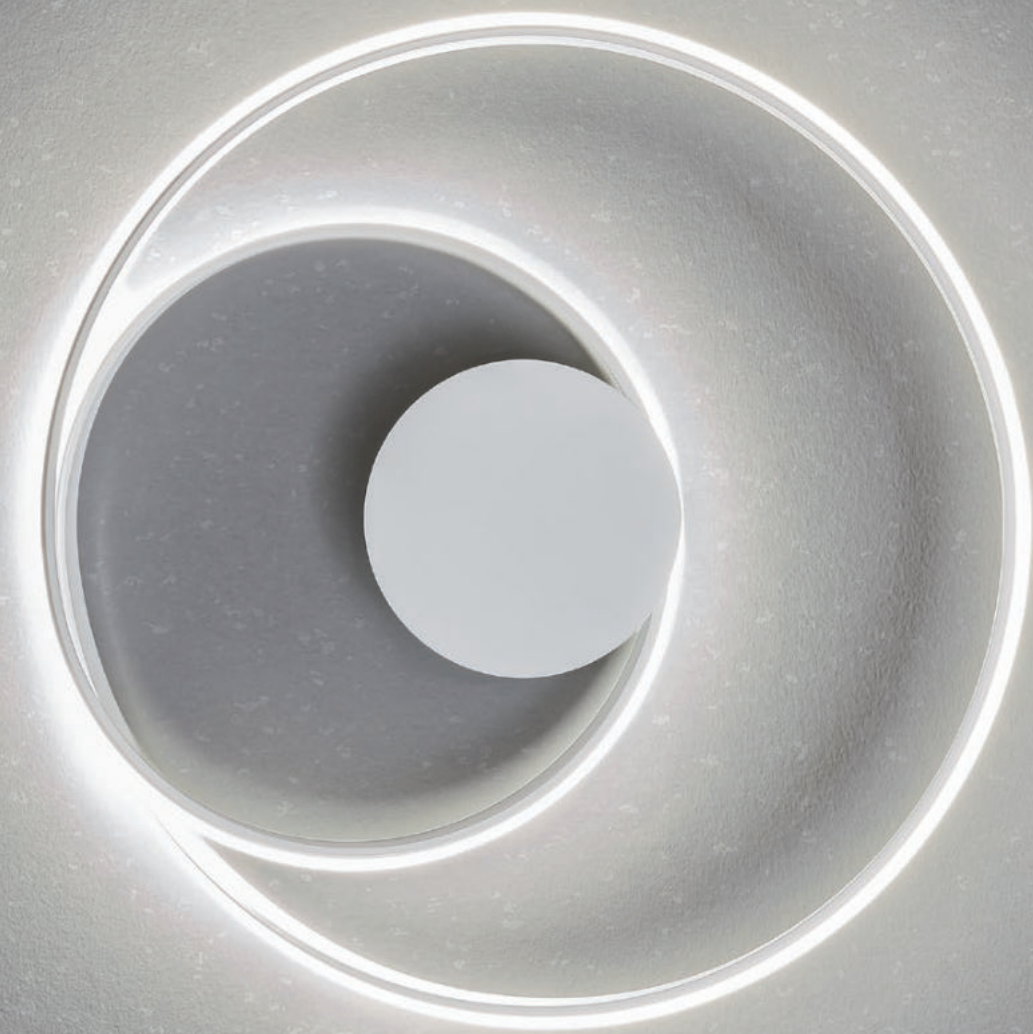

# Torsion

Torsion

Torsion\_

Torsion

Series of interior light fixtures equipped with SMD LEDs, structure in aluminum and metal painted in matt white or with bronze finishing, diffuser of opal white silicone.

Serie de corpuri de iluminat pentru interior echipate cu LED-uri SMD, structură din aluminiu și metal vopsit alb mat sau cu finisaj bronz, dispersor din silicon alb opal.

Serie di apparecchi per interni, equipaggiati con SMD LED, struttura in alluminio e metallo verniciata a polveri bianco opaco o finitura bronzo, diffusore in silicone opalino bianco.

Серия светильников для внутреннего освещения, оснащенных светодиодами SMD, структура из алюминия и металла, окрашенных в электростатическом поле в белый матовый цвет или с бронзовой отделкой, рассеиватель из опалового белого силикона.