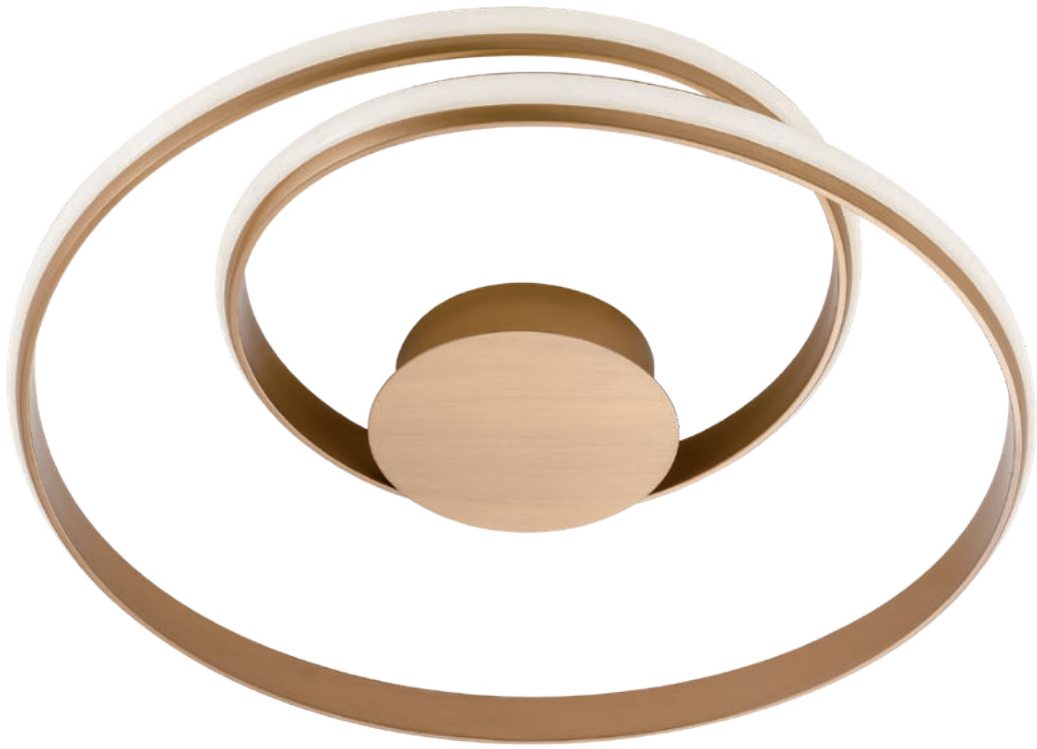

# Torsion

Torsion

Torsion\_

Torsion

Series of interior light fixtures equipped with SMD LEDs, structure in aluminum and metal painted in matt white or with bronze finishing, diffuser of opal white silicone.

Serie de corpuri de iluminat pentru interior echipate cu LED-uri SMD, structură din aluminiu și metal vopsit alb mat sau cu finisaj bronz, dispersor din silicon alb opal.

Serie di apparecchi per interni, equipaggiati con SMD LED, struttura in alluminio e metallo verniciata a polveri bianco opaco o finitura bronzo, diffusore in silicone opalino bianco.

Серия светильников для внутреннего освещения, оснащенных светодиодами SMD, структура из алюминия и металла, окрашенных в электростатическом поле в белый матовый цвет или с бронзовой отделкой, рассеиватель из опалового белого силикона.