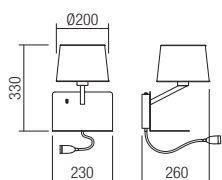

- art. **01-1807** Matt White
- art. **01-1808** Matt Coffee