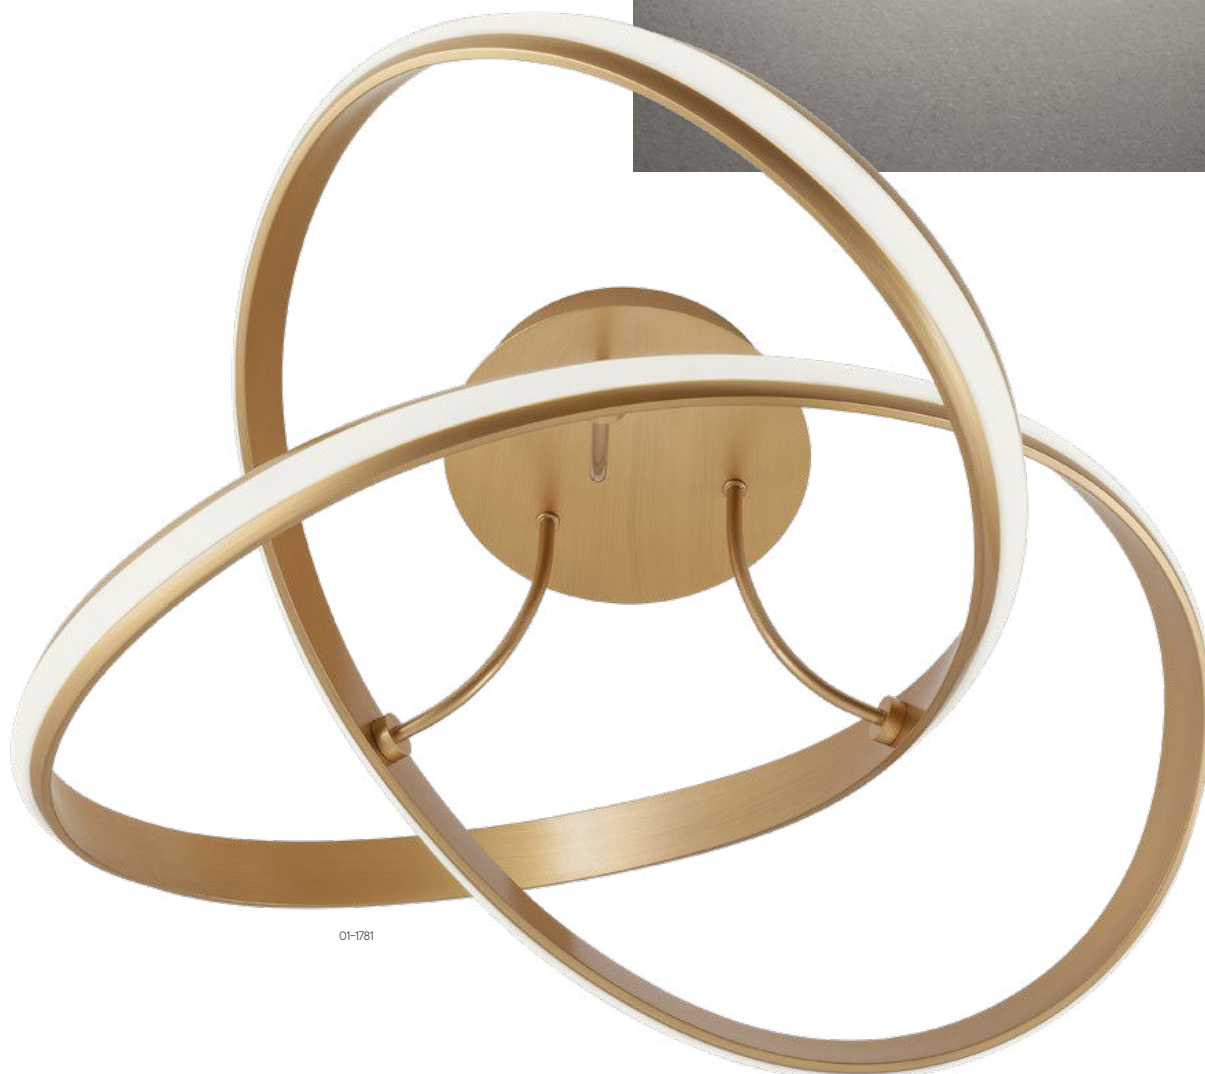

Nucleo

Series of lamps for interior equipped with SMD LEDs, structure in aluminum and metal electrostatically painted in matt white or with bronze finishing, diffuser of opal white silicone.

Serie de corpuri de iluminat pentru interior echipate cu LED-uri SMD, structură din aluminiu și metal vopsit în câmp electrostatic alb mat sau cu finisaj bronz, dispersor din silicon alb opal.

Serie di apparecchi per interni equipaggiati con SMD LED, struttura in alluminio e metallo verniciata a polveri bianco opaco o con finitura bronzo, diffusore in silicone opalino bianco.

Серия светильников для интерьера, оснащенная светодиодами SMD, структура из алюминия и металла окрашенного в электростатическом поле в белый матовый или отделанного под бронзу, рассеиватель из белого опалового силикона.

Beltéri lámpa testek, SMD LED-el szerelve, elektrostatikus mezőben matt fehér vagy bronz színű fémszerkezet, szilikon fehér opál diszperzór.

Серия интерьерни осветители с SMD LED платка, корпус от стомана и алуминий в бял мат или бронз, дифузер от бял силикон.

Séria interiérových svietidiel vybavených LED diódami SMD, konštrukcia z hliníka a kovu elektrostaticky lakovaná v matnej bielej alebo s bronzovou povrchovou úpravou, difúzor z opálového bieleho silikónu.

01-1780

01-1781