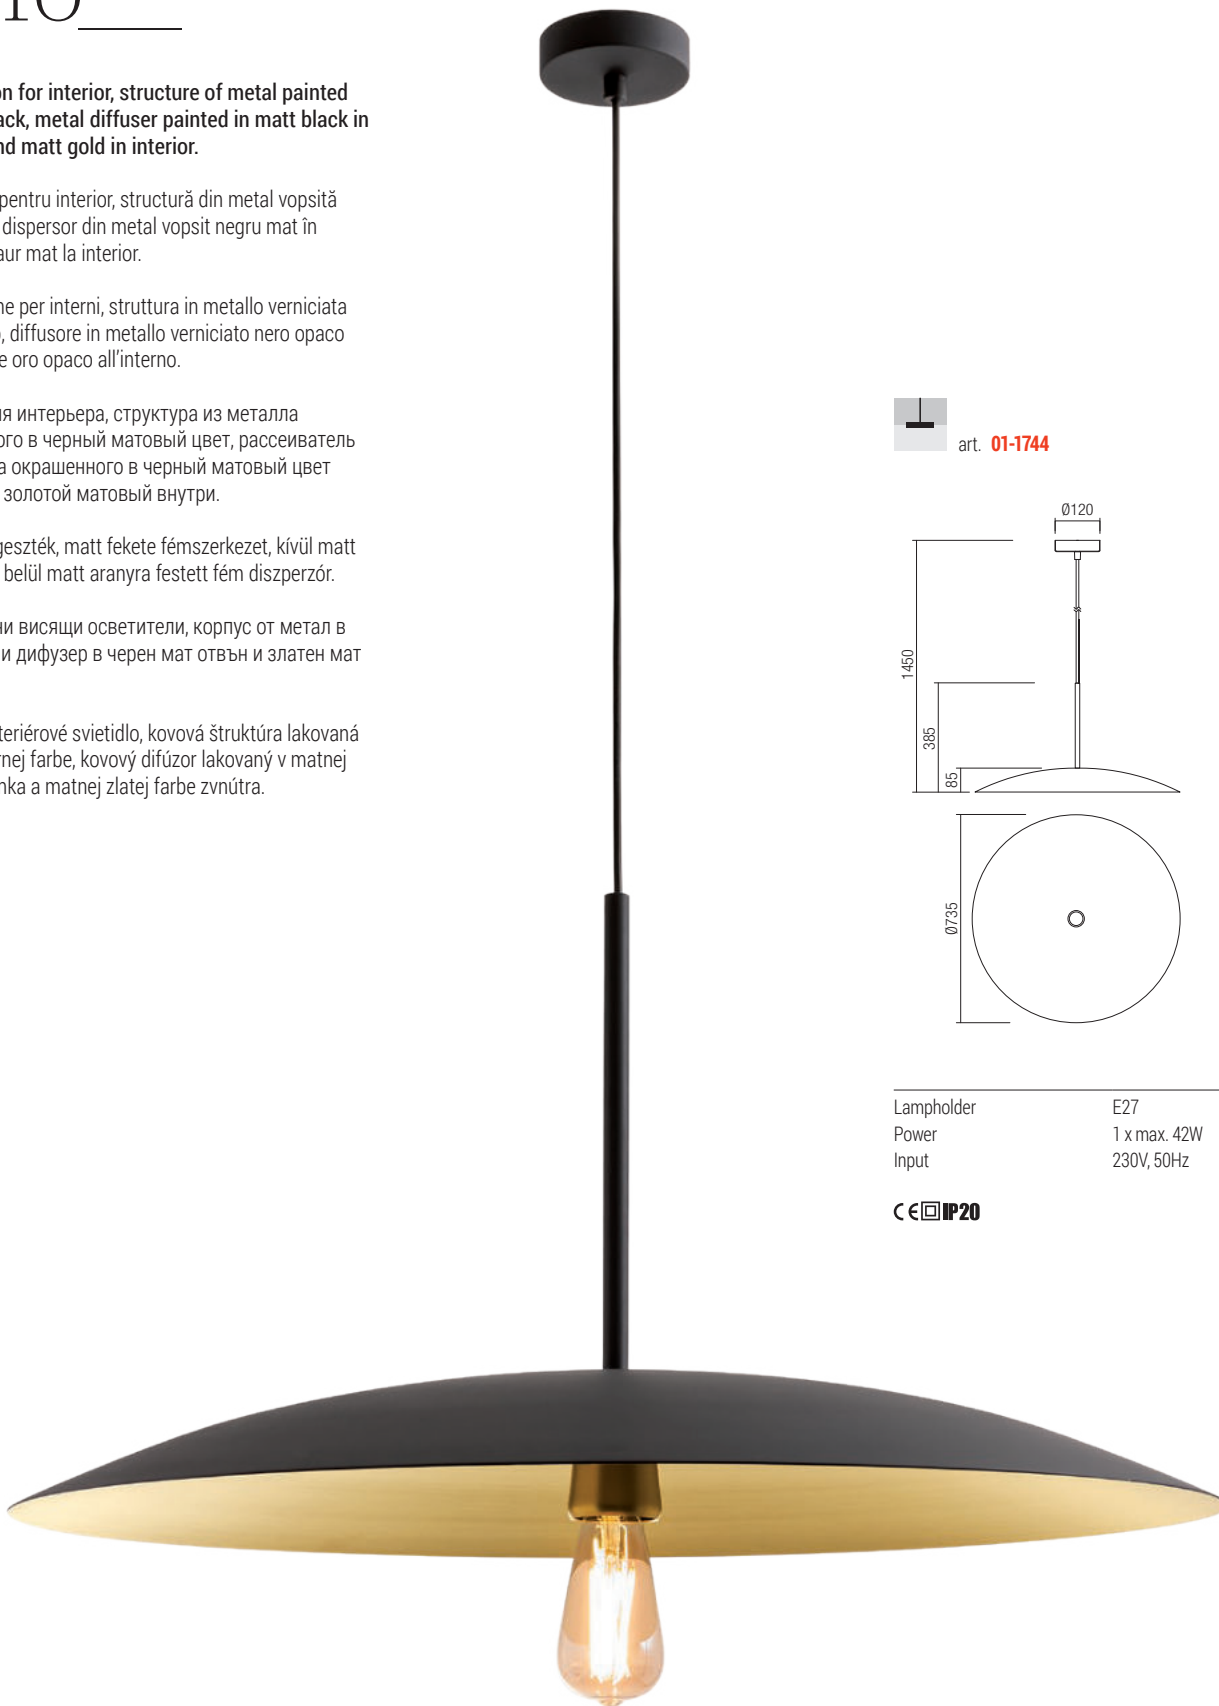

Cymbal___

Cymbal

Cymbal

info___

Suspension for interior, structure of metal painted in matt black, metal diffuser painted in matt black in exterior and matt gold in interior.

Suspensie pentru interior, structură din metal vopsită negru mat, dispersor din metal vopsit negru mat în exterior și aur mat la interior.

Sospensione per interni, struttura in metallo verniciata nero opaco, diffusore in metallo verniciato nero opaco all'esterno e oro opaco all'interno.

Люстра для интерьера, структура из металла окрашенного в черный матовый цвет, рассеиватель из металла окрашенного в черный матовый цвет снаружи и золотой матовый внутри.

Beltéri függeszték, matt fekete fémszerkezet, kívül matt feketére és belül matt aranyra festett fém diszperzór.

Интериорни висящи осветители, корпус от метал в черен мат и дифузер в черен мат отвън и златен мат отвътре.

Závesné interiérové svietidlo, kovová štruktúra lakovaná matnej čiernej farbe, kovový difúzor lakovaný v matnej čiernej zvonka a matnej zlatej farbe zvnútra.

art. **01-1744**

| | |
|------------|--------------|
| Lampholder | E27 |
| Power | 1 x max. 42W |
| Input | 230V, 50Hz |