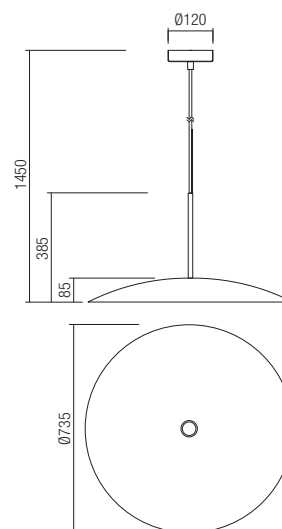

Cymbal___

Cymbal

Cymbal

info___

Suspension for interior, structure of metal painted in matt black, metal diffuser painted in matt black in exterior and matt gold in interior.

Suspensie pentru interior, structură din metal vopsită negru mat, dispersor din metal vopsit negru mat în exterior și aur mat la interior.

Sospensione per interni, struttura in metallo verniciata nero opaco, diffusore in metallo verniciato nero opaco all'esterno e oro opaco all'interno.

Люстра для интерьера, структура из металла окрашенного в черный матовый цвет, рассеиватель из металла окрашенного в черный матовый цвет снаружи и золотой матовый внутри.

Závesné interiérové svietidlo, kovová štruktúra lakovaná matnej čiernej farbe, kovový difúzor lakovaný v matnej čiernej zvonka a matnej zlatej farbe zvnútra.

art. **01-1744**

| | |
|------------|--------------|
| Lampholder | E27 |
| Power | 1 x max. 42W |
| Input | 230V, 50Hz |