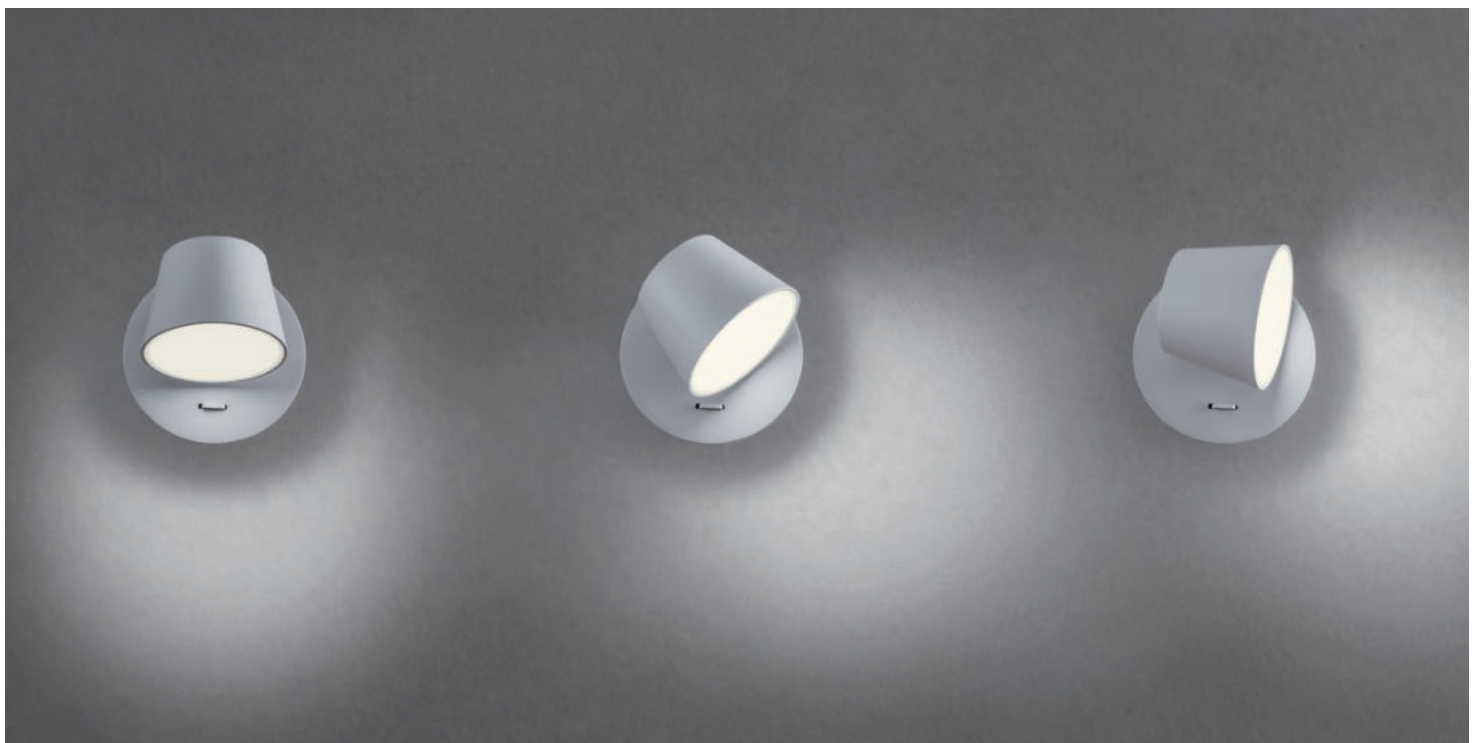

info__

Orientable wall lamps for interior equipped with SMD LEDs, structure of aluminum and metal painted in sand white or sand black, opal PMMA diffuser and inbuilt switch.

Aplice orientabile pentru interior echipate cu led-uri SMD, structură din metal și aluminiu vopsită alb mat sau negru mat, dispersor din PMMA opal, întrerupător încorporat.

Applique orientabile per interni equipaggiate con LED SMD, struttura in metallo e alluminio verniciato bianco opaco o nero opaco, diffusore in PMMA opale e interruttore incorporato.

Ориентируемые бра для интерьера, оснащенные светодиодами SMD, структура из алюминия и металла, окрашенная в матовый белый или черный цвет, опаловый рассеиватель из PMMA и встроенный выключатель.

Beltéri mozgatható karú fali lámpák, SMD LED-el szerelve, matt fehér vagy matt fekete fém és alumínium szerkezet, opál PMMA diszperzór beépített kapcsolóval.

Интериорни насочващи аплици с SMD LED платка, корпус от алуминий и метал в бял или черен мат, дифузер в бял PMMA и вграден ключ.

Nastaviteľné interiérové nástenné lampy, vybavené žiarovkami LED SMD, štruktúra z hliníka a kovu lakovaná v matnej bielej alebo matnej čiernej farbe, opálový PMMA difúzor a zabudovaný vypínač.

art. **01-1738** Sand White
art. **01-1739** Sand Black

Led type	EDISON SMD LED 2835 30 pcs x 0,2W
Power	6W
Input	220-240V, 50/60Hz
Color temperature	3000K
Lumen source	768 lm
Lumen system	570 lm
CRI	80
Not dimmable	
CE IP20