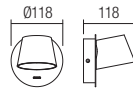

info__

Orientable wall lamps for interior equipped with SMD LEDs, structure of aluminum and metal painted in sand white or sand black, opal PMMA diffuser and inbuilt switch.

Aplice orientabile pentru interior echipate cu led-uri SMD, structură din metal și aluminiu vopsită alb mat sau negru mat, dispersor din PMMA opal, întrerupător încorporat.

Applique orientabile per interni equipaggiate con LED SMD, struttura in metallo e alluminio verniciato bianco opaco o nero opaco, diffusore in PMMA opale e interruttore incorporato.

Ориентируемые бра для интерьера, оснащенные светодиодами SMD, структура из алюминия и металла, окрашенная в матовый белый или черный цвет, опаловый рассеиватель из PMMA и встроенный выключатель.

Beltéri mozgatható karú fali lámpák, SMD LED-el szerelve, matt fehér vagy matt fekete fém és alumínium szerkezet, opál PMMA diszperzór beépített kapcsolóval.

Интериорни насочващи аплици с SMD LED платка, корпус от алуминий и метал в бял или черен мат, дифузер в бял PMMA и вграден ключ.

Nastaviteľné interiérové nástenné lampy, vybavené žiarovkami LED SMD, štruktúra z hliníka a kovu lakovaná v matnej bielej alebo matnej čiernej farbe, opálový PMMA difúzor a zabudovaný vypínač.

art. **01-1738** Sand White
art. **01-1739** Sand Black

Led type	EDISON SMD LED 2835 30 pcs x 0,2W
Power	6W
Input	220-240V, 50/60Hz
Color temperature	3000K
Lumen source	768 lm
Lumen system	570 lm
CRI	80
Not dimmable	
CE IP20