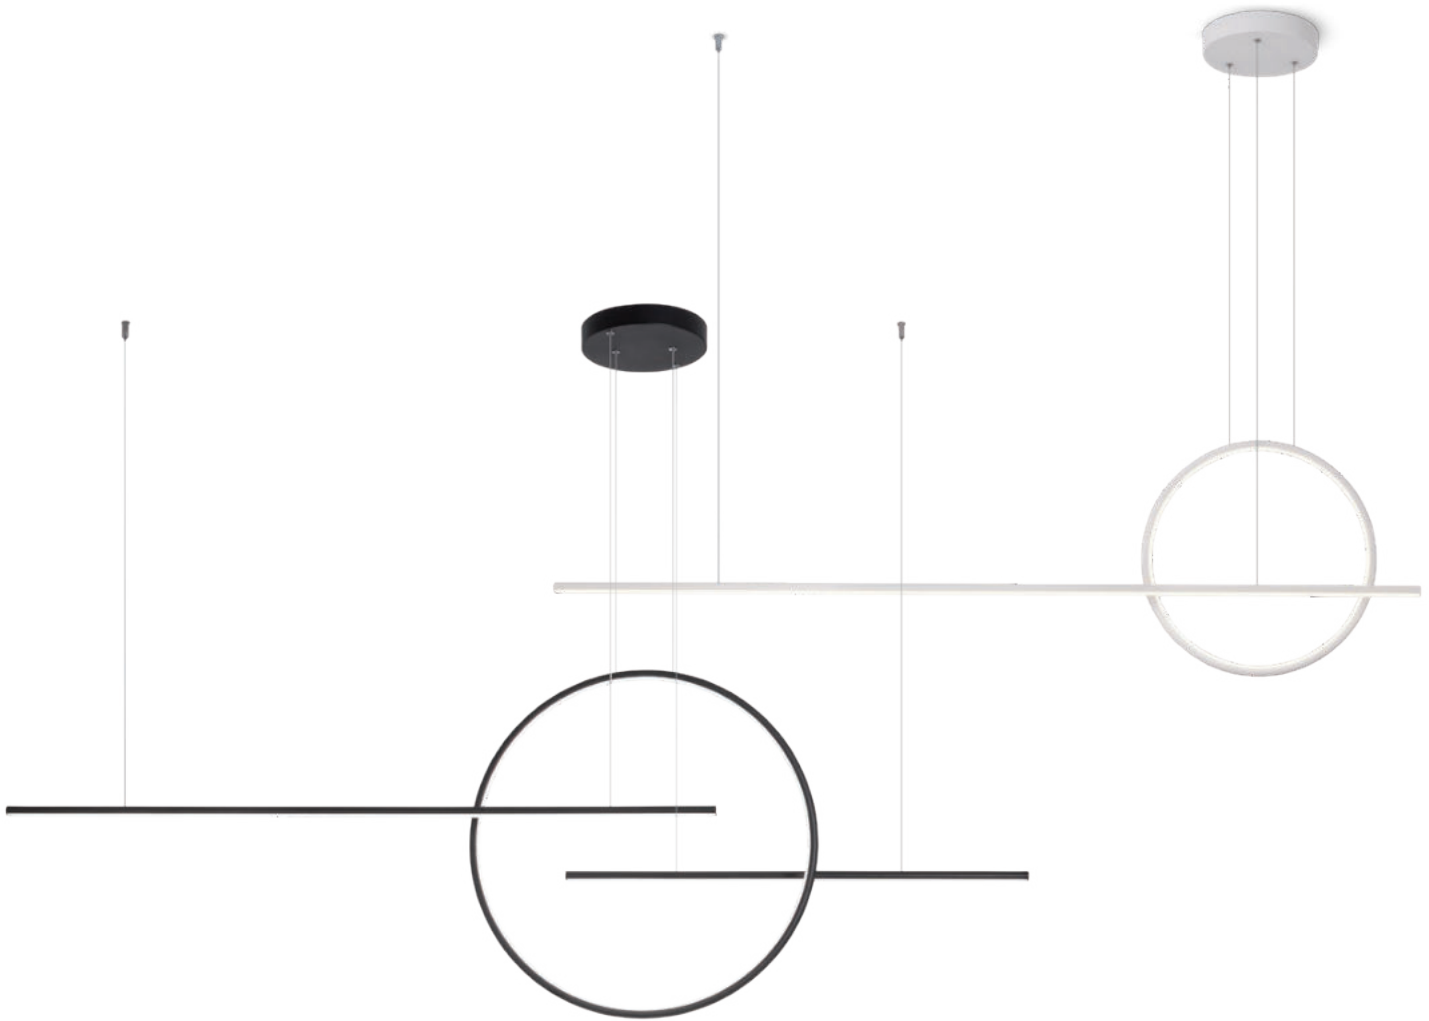

## info\_\_

Suspensions for interior equipped with SMD LEDs, structure in aluminum and metal electrostatically painted in matt white or matt black, diffuser of opal white silicone.

Serie de suspensii pentru interior echipate cu LED-uri SMD, structură din aluminiu și metal vopsit în câmp electrostatic alb mat sau negru mat, dispersor din silicon alb opal.

Sospensioni per interni, equipaggiate con SMD LED, struttura in alluminio e metallo verniciata a polveri bianco opaco o nero opaco, diffusore in silicone opalino bianco.

Серия люстр для интерьера, оснащенных светодиодами SMD, структура из алюминия и металла окрашенного в электростатическом поле в белый матовый или черный матовый цвет, рассеиватель из белого опалового силикона.

Závesné interiérové svietidlo, vybavené LED diódami SMD, konštrukcia z hliníka a kovu elektrostaticky lakovaná v matnej bielej alebo matnej čiernej farbe, difuzor z opálového bieleho silikónu.

- art. **01-1736** Matt White 3000K
- art. **01-1737** Matt Black 3000K
- art. **01-1849** Matt White 4000K
- art. **01-1850** Matt Black 4000K