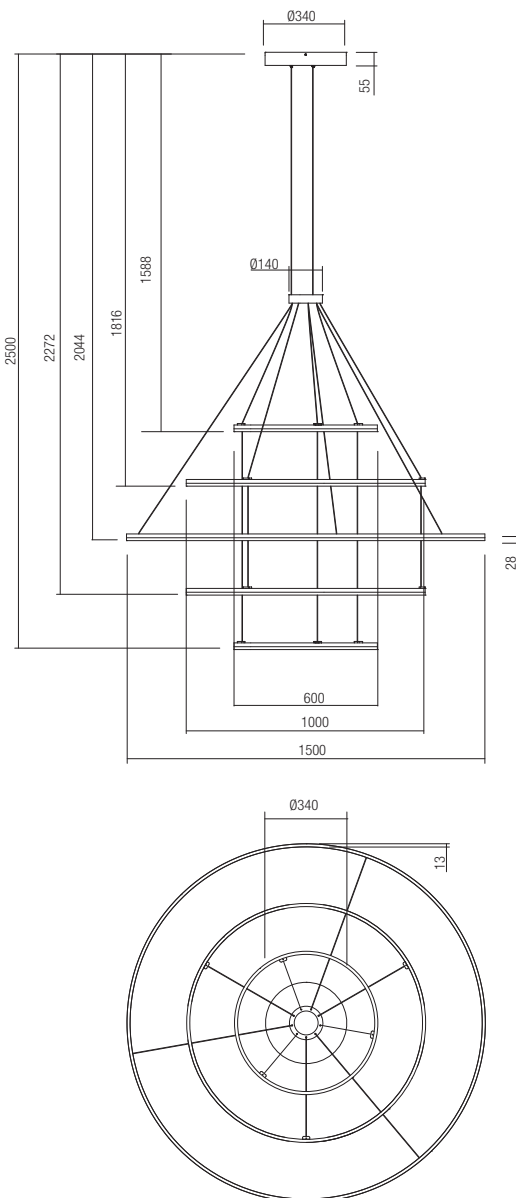

5 circles

Ø60+Ø100+Ø150+Ø100+Ø60cm

- art. **01-2248** Sand White 3000K
- art. **01-2249** Bronze 3000K
- art. **01-2250** Sand Black 3000K
- art. **01-2487** Sand White 4000K
- art. **01-2488** Bronze 4000K
- art. **01-2489** Sand Black 4000K