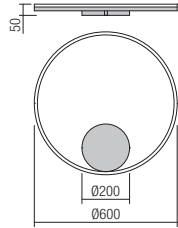

Led type	SMD LED 2835 270 pcs x 0,15W	
Power	40,5W	
Input	220V-240V, 50/60Hz	
Color temperature	3000K	4000K
Lumen source	5193 lm	5460 lm
Lumen system	3568 lm	3755 lm
CRI	80	
Dimmable TRIAC	☉	
CE IP20		

- art. **01-1706** Sand White 3000K
- art. **01-1707** Bronze 3000K
- art. **01-1946** Sand Black 3000K
- art. **01-1908** Sand White 4000K
- art. **01-1909** Bronze 4000K
- art. **01-1959** Sand Black 4000K