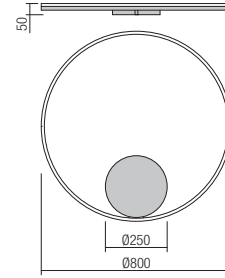

Led type	SMD LED 2835 360 pcs x 0,15W	
Power	55W	
Input	220V-240V, 50/60Hz	
Color temperature	3000K	4000K
Lumen source	7212 lm	7554 lm
Lumen system	4853 lm	5088 lm
CRI	80	
Dimmable TRIAC	☉	
CE IP20