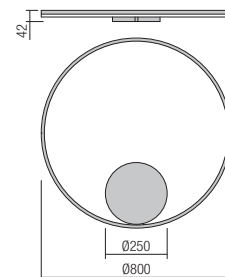

Led type	SMD LED 2835 360 pcs x 0,15W	
Power	54W	
Input	220V-240V, 50/60Hz	
Color temperature	3000K	4000K
Lumen source	6925 lm	7283 lm
Lumen system	4786 lm	5002 lm
CRI	80	
Dimmable TRIAC	☉	
CE IP20