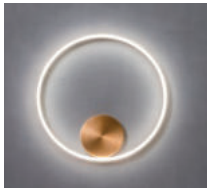

CE  IP20

Wall/Ceiling direct light

- art. **01-1698** Sand White 3000K
- art. **01-1699** Bronze 3000K
- art. **01-1942** Sand Black 3000K
- art. **01-1900** Sand White 4000K
- art. **01-1901** Bronze 4000K
- art. **01-1955** Sand Black 4000K