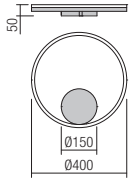

Led type	SMD LED 2835 180 pcs x 0,14W	
Power	26W	
Input	220V-240V, 50/60Hz	
Color temperature	3000K	4000K
Lumen source	3645 lm	3815 lm
Lumen system	2305 lm	2425 lm
CRI	80	
Dimmable TRIAC	☉	
CE IP20		

- art. **01-1702** Sand White 3000K
- art. **01-1703** Bronze 3000K
- art. **01-1944** Sand Black 3000K
- art. **01-1904** Sand White 4000K
- art. **01-1905** Bronze 4000K
- art. **01-1957** Sand Black 4000K