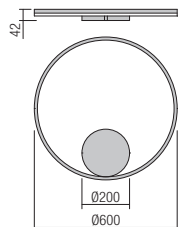

Led type	SMD LED 2835 270 pcs x 0,16W	
Power	44W	
Input	220V-240V, 50/60Hz	
Color temperature	3000K	4000K
Lumen source	5803 lm	6084 lm
Lumen system	3722 lm	3915 lm
CRI	80	
Dimmable TRIAC	☉	
CE IP20		

- art. **01-1708** Sand White 3000K
- art. **01-1709** Bronze 3000K
- art. **01-1947** Sand Black 3000K
- art. **01-1910** Sand White 4000K
- art. **01-1911** Bronze 4000K
- art. **01-1960** Sand Black 4000K