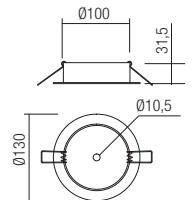

Accessory

- art. **CRI MWH** Sand White
- art. **CRI MBK** Sand Black

Round metal canopies, recessed installing, painted in sand white or sand black, for installation of a single suspension.
Maximum diameter of cable access hole 7mm.

Baze rotunde cu montaj încastrat, din metal vopsit alb mat sau negru mat, pentru montajul unei suspensii.
Diametrul maxim al găurii de ieșire a cablului 7mm.

Rosoni circolari per installazione ad incasso, in metallo verniciato bianco opaco o nero opaco, per montaggio di una singola sospensione.
Diametro massimo del foro di uscita del cavo elettrico 7mm.

Led type	SMD LED 2835 576 pcs x 0,14W	
Power	76W	
Input	220V-240V, 50/60Hz	
Color temperature	3000K	4000K
Lumen source	9761 lm	10227 lm
Lumen system	6805 lm	7159 lm
CRI	80	
Dimmable TRIAC	☉	
CE IP20		
Catalog 2024/25		

Led type	SMD LED 2835 720 pcs x 0,14W	
Power	110W	
Input	220V-240V, 50/60Hz	
Color temperature	3000K	4000K
Lumen source	13856 lm	14587 lm
Lumen system	8372 lm	8793 lm
CRI	80	
Dimmable TRIAC	☉	
CE IP20