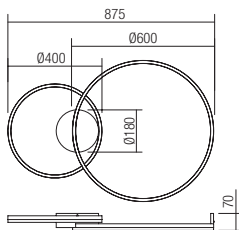

Ceiling direct light

art. **01-3305** Sand White 3000/4000K
art. **01-3365** Bronze 3000/4000K
art. **01-3306** Sand Black 3000/4000K