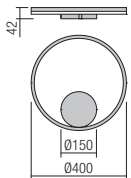

Led type	SMD LED 2835 180 pcs x 0,135W	
Power	24,5W	
Input	220V-240V, 50/60Hz	
Color temperature	3000K	4000K
Lumen source	3422 lm	3585 lm
Lumen system	2269 lm	2375 lm
CRI	80	
Dimmable TRIAC	☉	
CE IP20		

- art. **01-1704** Sand White 3000K
- art. **01-1705** Bronze 3000K
- art. **01-1945** Sand Black 3000K
- art. **01-1906** Sand White 4000K
- art. **01-1907** Bronze 4000K
- art. **01-1958** Sand Black 4000K