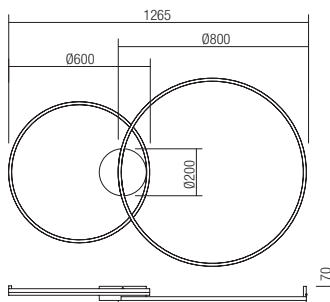

Led type	2835 SMD LED 360 pcs x 0,17W 3000K, 360 pcs x 0,17W 4000K
Power	63W
Input	220-240V, 50/60Hz
Color temperature	CCT 3000K/4000K
Lumen source	8205 lm
Lumen system	5632 lm
CRI	80
Dimmable TRIAC	

CE IP20

art. **01-3311** Sand White 3000/4000K
art. **01-3366** Bronze 3000/4000K
art. **01-3312** Sand Black 3000/4000K

Led type	2835 SMD LED 504 pcs x 0,17W 3000K, 504 pcs x 0,17W 4000K
Power	88W
Input	220-240V, 50/60Hz
Color temperature	CCT 3000K/4000K
Lumen source	11425 lm
Lumen system	7819 lm
CRI	80
Dimmable TRIAC	

CE IP20