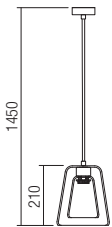

Lampholder E27
Power 1x max. 42W
Input 230V, 50Hz

CE IP20