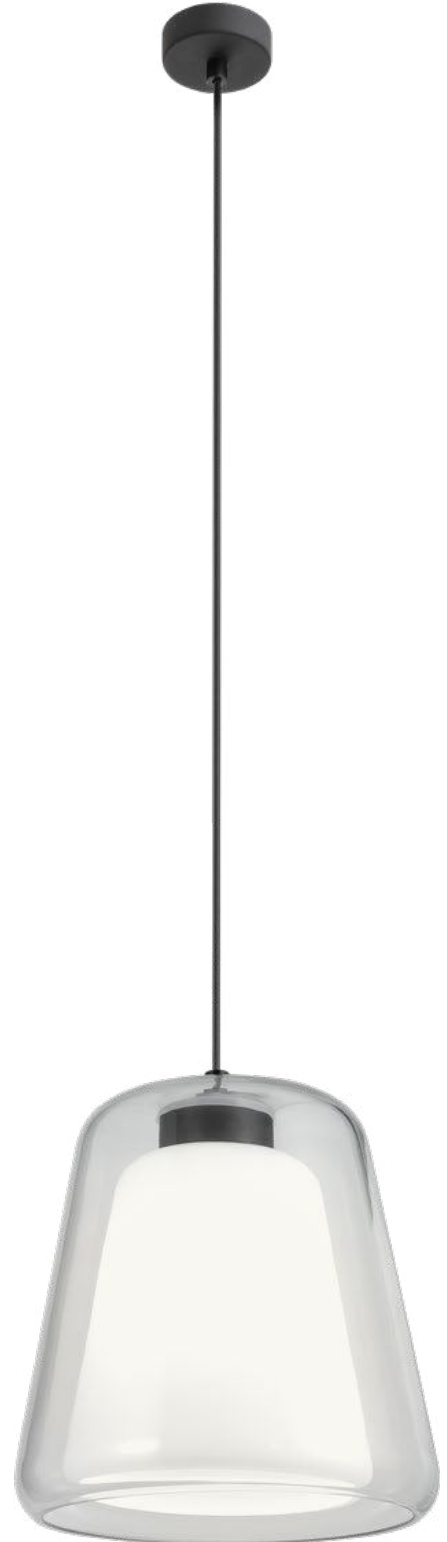

art. **01-1612**

Lampholder E27
Power 1x max. 42W
Input 230V, 50Hz

CE IP20