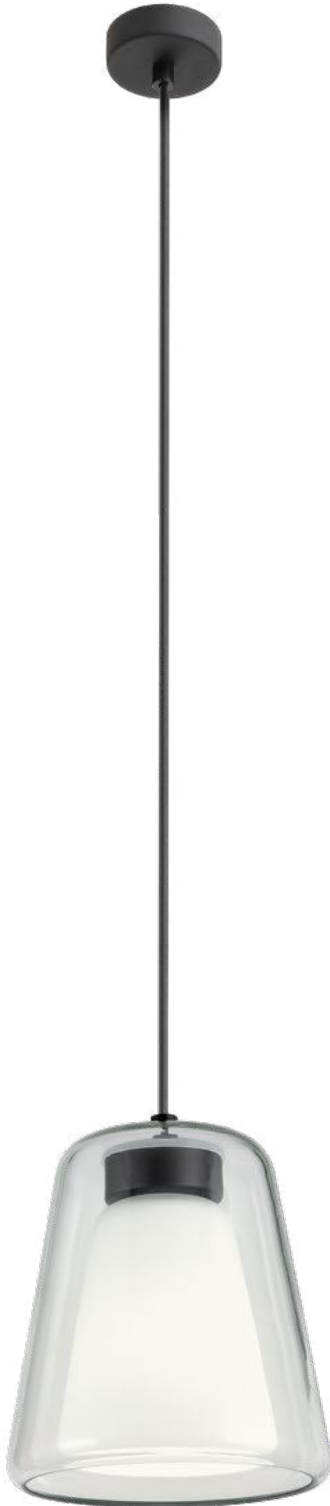

01-1612

Suspensions for interior, structure of metal painted in matt black, exterior blown transparent glass diffuser and interior opal glass shade.

Suspensii pentru interior, structură din metal vopsit negru mat, dispersor din sticlă suflată transparentă la exterior și dispersor din sticlă opal la interior.

Sospensioni per interni, struttura in metallo verniciato nero opaco, diffusore esterno in vetro soffiato trasparente e diffusore interno in vetro soffiato opale.

Люстры для интерьера, структура из металла окрашенного в черный матовый цвет, рассеиватель из прозрачного выдувного стекла снаружи и опалового стекла внутри.

Beltéri függesztékek, matt fekete fémszerkezet, áttetsző fújt üveg disperzór kívül, opál üveg belül.

Интериорен осветител, корпус от алуминий и стомана в бял или черен мат, дифузер от бял силикон.

Závesné interiérové svietidlá, konštrukcia kovu lakovaná v matnej čiernej farbe, zvonka sklenený priehľadný difúzor, zvnútra sklenný opálový.