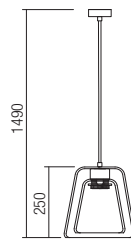

art. **01-1611**

Lampholder E27  
Power 1x max. 42W  
Input 230V, 50Hz

CE IP20

art. **01-1612**

Lampholder E27  
Power 1x max. 42W  
Input 230V, 50Hz

CE IP20