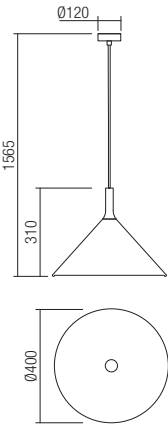

- art. **01-1608** Sand Beige
- art. **01-1609** Sand Coffee
- art. **01-1610** Gunmetal