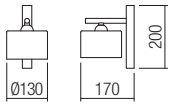

01-1551

- art. **01-1548** Matt White
- art. **01-1549** Matt Black

- art. **01-1550** Matt White
- art. **01-1551** Matt Black

Lampholder E27
Power 1 x max. 42W
Input 230V, 50Hz
CE IP20

01-1549

Lampholder E27
Power 3 x max. 42W
Input 230V, 50Hz
CE IP20