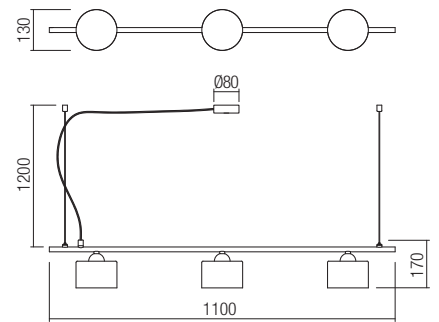

01-1551

- art. **01-1548** Matt White
- art. **01-1549** Matt Black

- art. **01-1550** Matt White
- art. **01-1551** Matt Black

Lampholder E27
 Power 1 x max. 42W
 Input 230V, 50Hz
CE IP20

01-1549

Lampholder E27
 Power 3 x max. 42W
 Input 230V, 50Hz
CE IP20