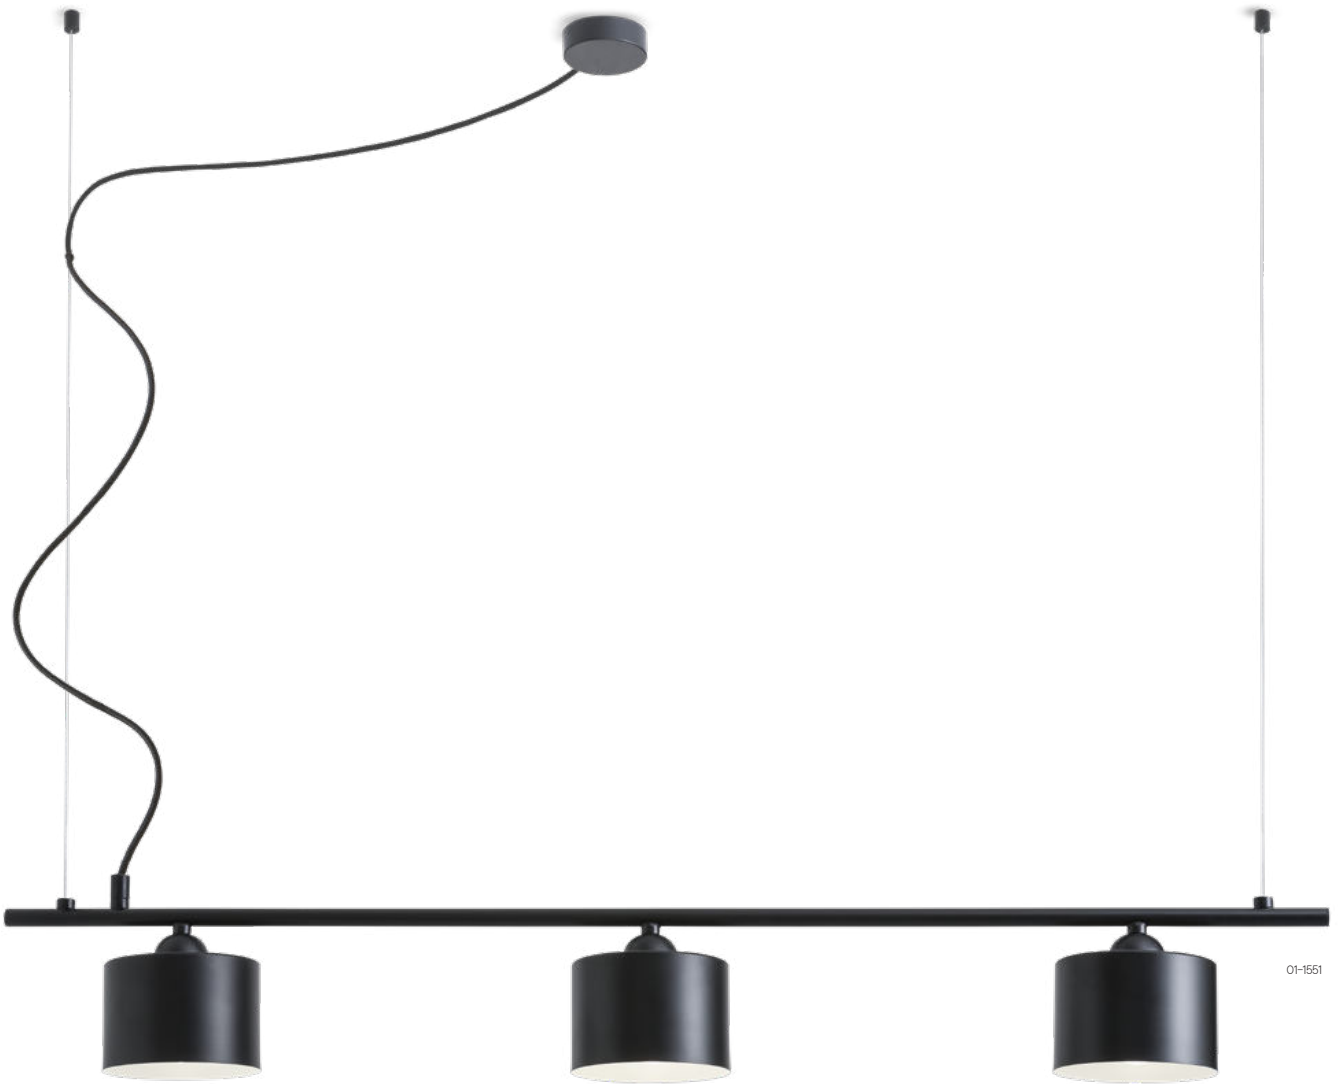

01-1550

01-1548

Series of lamps for indoor, structure in metal painted in matt white or matt black, diffusers in metal painted in matt white or matt black in exterior and matt white in interior.

Serie de corpuri de iluminat pentru interior, structură din metal vopsit alb mat sau negru mat, dispersoare din metal vopsite alb mat sau negru mat la exterior și alb mat la interior.

Applique per interni, struttura in metallo verniciato bianco opaco o nero opaco, diffusori in metallo verniciato bianco opaco o nero opaco all'esterno e bianco opaco all'interno.

Серия светильников для интерьера, структура из металла окрашенного в белый матовый или черный матовый цвет, рассеиватель из металла окрашенного в белый матовый цвет или черный матовый снаружи и белый матовый внутри.

Beltéri lámpa testek, matt fehérre vagy matt feketére festett fémszerkezet, kívül matt fehérre vagy matt feketére, belül matt fehérre festett fém diszperzór.

Серия интерьерни осветители, корпус от стомана в бял или черен мат, дифузер от стоман в бял или черен мат отвън и бял мат отвътре.

Séria interiérových svietidiel, konštrukcia kovu lakovaná v matnej bielej alebo matnej čiernej farbe, difúzory z kovu lakované v matnej bielej alebo matnej čiernej farbe zvonka a matnej bielej zvnútra.