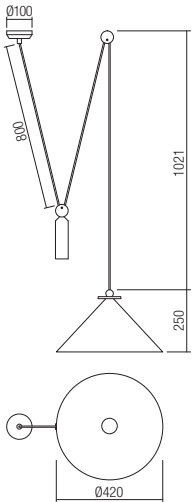

art. **01-1545** Brushed Bronze
art. **01-1546** Matt Black