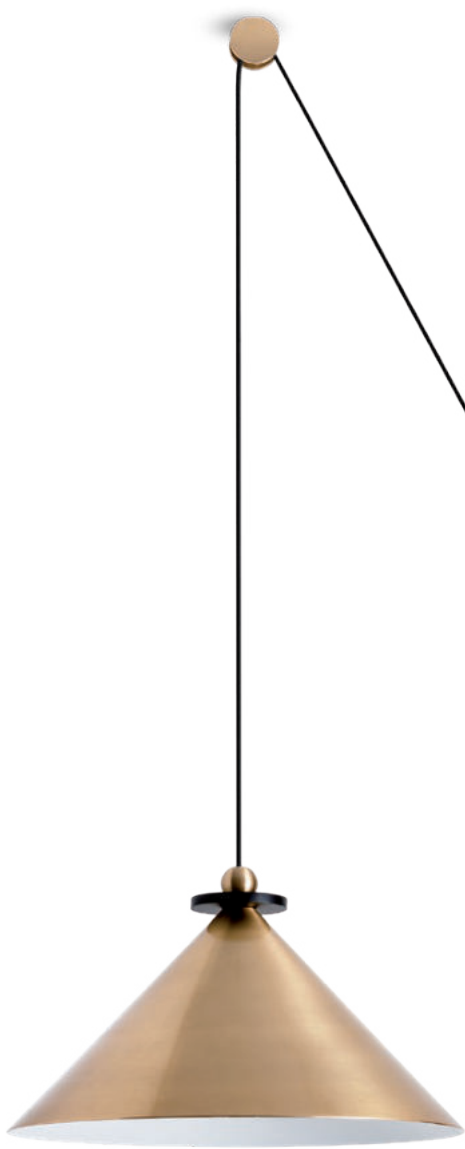

## info\_\_

**Suspensions for interior with adjustable height, structure in aluminum finished in brushed bronze with black details or painted in matt black, diffuser of aluminum finished brushed bronze in exterior and matt white in interior or painted matt black in exterior and matt white in interior.**

Suspensii pentru interior cu înălțime reglabilă, structură din aluminiu finisată bronz periat cu detalii negre sau vopsită negru mat, dispersor din aluminiu bronz periat la exterior și alb mat la interior sau negru mat la exterior și alb mat la interior.

Люстры с регулируемой высотой для интерьера, структура из алюминия, отделанная матовой бронзой с черными деталями или окрашенная в черный матовый цвет, алюминиевый рассеиватель окрашен матовой бронзой снаружи и белый матовый внутри или в черный матовый цвет снаружи и белый матовый внутри.

Závesné interiérové svietidlá s nastaviteľnou výškou, konštrukcia z hliníka - brúsený bronz s jemnými čiernymi detailami alebo v matnej čiernej farbe, difúzor z hliníka vo farbe brúseného bronzu zvonka a matnej bielej farbe zvnútra alebo matná čierna zvonka a matná biela zvnútra.