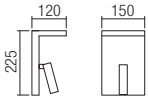

art. **01-1499** Sand White
art. **01-1500** Sand Black