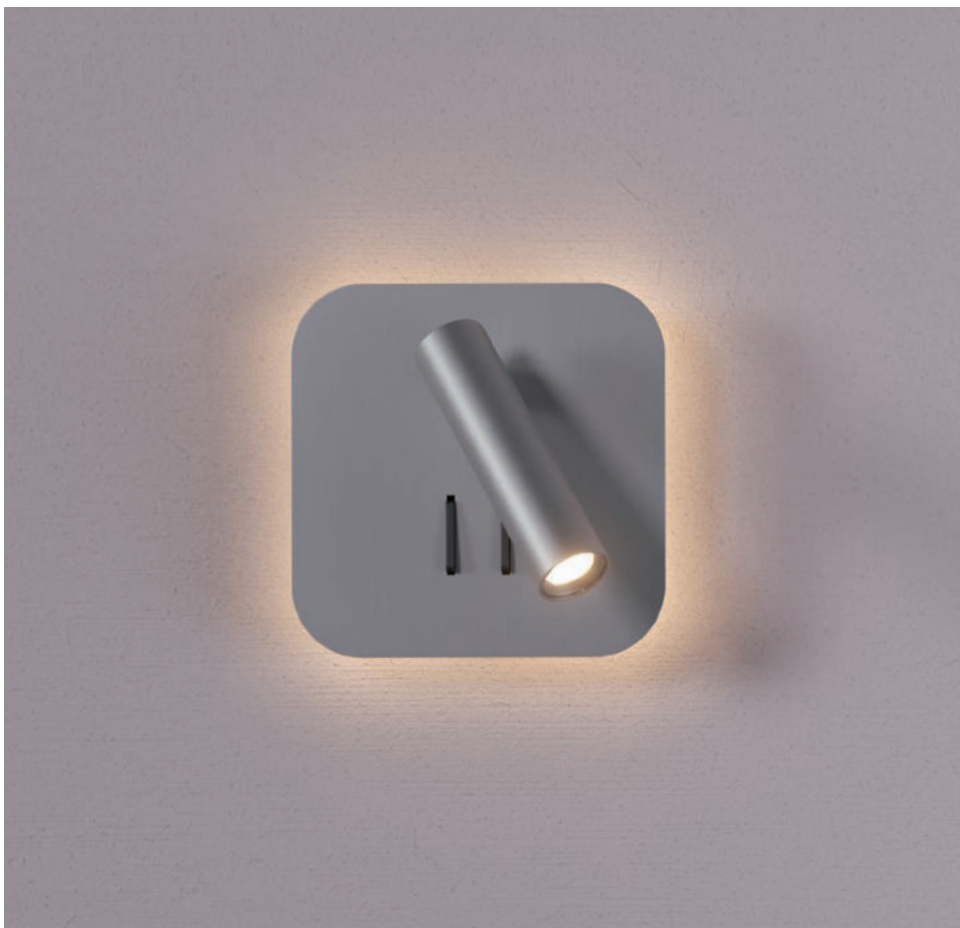

Quda

Quda

info__

Wall lamps for interior equipped with SMD LEDs, metal structure painted in sand white, sand black, matt gold or finished in satin nickel, lateral diffuser in satin polycarbonate and ON/OFF switches. Versions fitted with USB charging port.

Aplice pentru interior echipate cu led-uri SMD, structură din metal vopsită alb mat, negru mat, aur mat sau cu finisaj nickel mat, dispersor lateral din policarbonat satinat și întrerupătoare ON/OFF. Versiuni echipate cu port USB.

Applique per interni equipaggiate con LED SMD, struttura in metallo verniciato bianco opaco, nero opaco, oro opaco o con finitura nickel opaco, diffusore laterale in policarbonato satinato e interruttori ON/OFF. Versioni dotate di presa USB.

Настенные светильники для интерьера, оснащенный светодиодами SMD, металлическая структура с покраской в матовый белый, матовый черный, матовый золотой цвет или с матовой никелевой отделкой, боковой рассеиватель света из сатинового поликарбоната, с переключателями ВКЛ/ВЫКЛ. Имеется вариант портом USB.