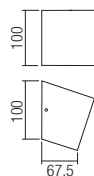

Led type	COB LED BRIDGELUX 1 pc x 6W
Power	6W
Input	220-240V, 50/60Hz
Color temperature	3000K
Lumen source	608 lm
Lumen system	317 lm
Optic	60°
CRI	90
Not dimmable