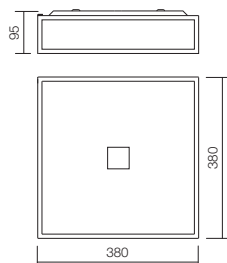

Led type SMD LED 2835 140 pcs x 0,2W
Power 30W
Input 220-240V, 50/60Hz

Color temperature 3000K
Lumen source 3367 lm
Lumen system 1860 lm
CRI 85

Not dimmable

CE IP44