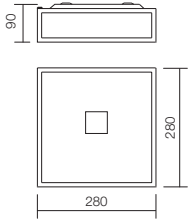

Color temperature 3000K
Lumen source 3367 lm
Lumen system 1860 lm
CRI 85

Not dimmable

CE IP44

Lampholder E14
Power 2 x max. 28W
Input 230V, 50Hz

CE IP44

art **01-705**

Lampholder E27
Power 2 x max. 52W
Input 230V, 50Hz
CE IP44