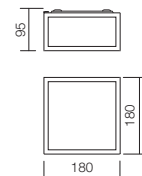

Led type SMD LED 2835 60 pcs x 0,2W
Power 13W
Input 220-240V, 50/60Hz

Color temperature 3000K
Lumen source 1586 lm
Lumen system 883 lm
CRI 85
Not dimmable

CE IP44