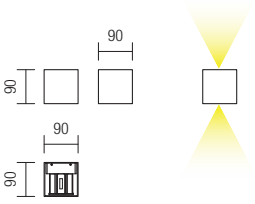

art. **01-1229** Sand White
art. **01-2809** Sand Black

art. **01-1230** Sand White
art. **01-2810** Sand Black