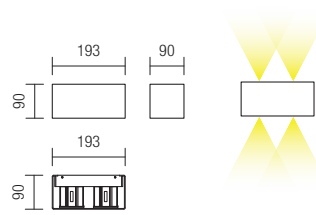

art. **01-1229** Sand White
art. **01-2809** Sand Black

art. **01-1230** Sand White
art. **01-2810** Sand Black