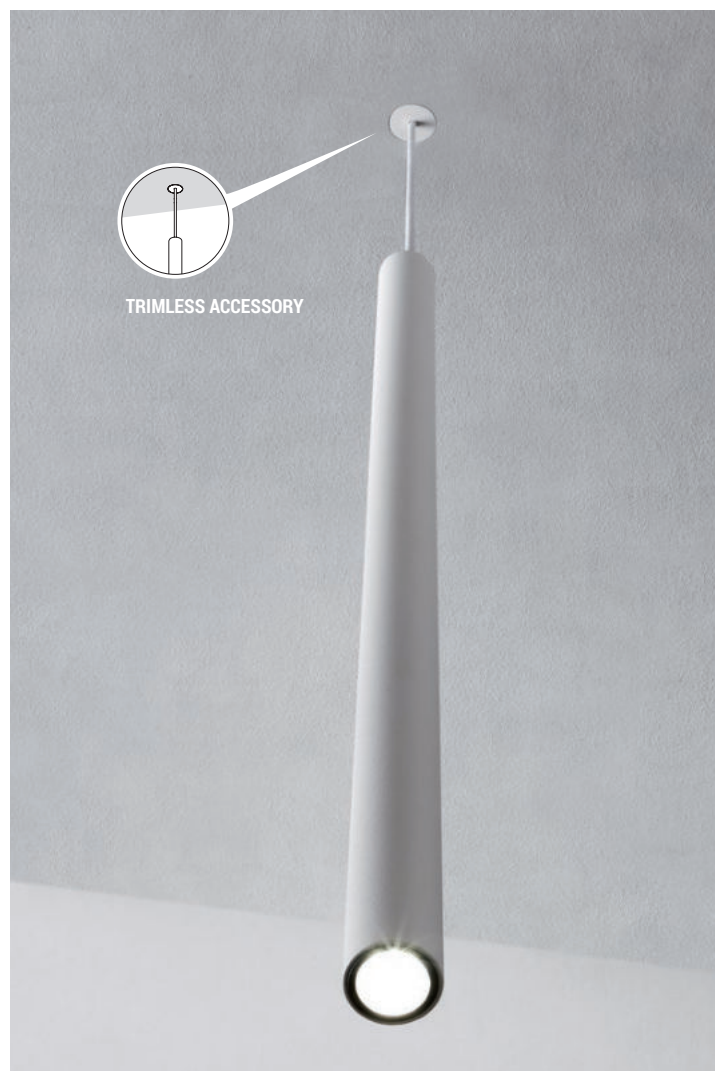

Accesorii din metal vopsit alb mat sau negru mat, pentru montajul trimless al suspensiilor. Diametrul maxim al găurii de ieșire a cablului 4,5 mm.

Accessori in metallo verniciato bianco opaco o nero opaco per montaggio delle sospensioni a filo muro (trimless). Diametro massimo del foro di uscita del cavo elettrico 4,5 mm.

Kanji

info

Suspensions for indoor equipped with COB LED, extruded aluminum structure painted sand white, sand coffee or sand black.

Versions with fixing canopy painted in sand black, black cable, extruded aluminum body painted in matt gold, silver coffee or foggy nickel.

Transparent polycarbonate diffuser.

Suspensii pentru interior echipate cu LED COB, structură din aluminiu extrudat, vopsită alb mat, maro mat sau negru mat.

Versiuni cu bază de fixare vopsită negru mat, cablu negru și structura din aluminiu extrudat vopsită auriu mat, silver coffee sau foggy nickel.