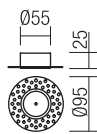

Kanji

Kanji

Trimless canopy

art. **CTI MWH** Sand White

art. **CTI MBK** Sand Black

Metal accessories painted in sand white or sand black for installing the suspensions in trimless version. Maximum diameter of cable access hole 4,5 mm.

Accesorii din metal vopsit alb mat sau negru mat, pentru montajul trimless al suspensiilor. Diametrul maxim al găurii de ieșire a cablului 4,5 mm.

Accessori in metallo verniciato bianco opaco o nero opaco per montaggio delle sospensioni a filo muro (trimless). Diametro massimo del foro di uscita del cavo elettrico 4,5 mm.