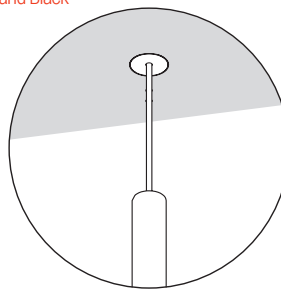

Trimless canopy

art. **CTI MWH** Sand White

art. **CTI MBK** Sand Black