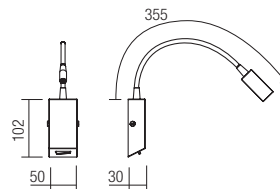

info__

Wall lamp for interior, equipped with CREE POWER LED and flexible arm, metal structure available in matt white, matt black and satin nickel finish.

Aplică pentru interior, echipată cu POWER LED CREE și braț flexibil, structură din metal, disponibilă în variante de finisaje: alb mat, negru mat sau nichel mat.

Beltéri falikarok, állítható karú CREE Power LED-el szerelve, matt fehér, matt fekete vagy matt nickel színű fémszerkezet.

Appliche per interni, equipaggiata con POWER LED CREE e braccio flessibile, struttura in metallo disponibile nelle seguenti finiture: bianco opaco, nero opaco oppure nichel satinato.

Интериорен аплик, оборудван с POWER LED CREE и гъвкав ръкав, метална структура, налична в покрития: матово бяло, черен мат или матов никел.

Бра для интерьера, оснащенное индикаторным светодиодом CREE и гибким рычагом, металлическая структура доступна в вариантах отделки: белый матовый, черный матовый или матовый никель.

Nástenná interiárová lampa vybavená LED CREE POWER a flexibilným ramenom, kovová konštrukcia dostupná v nasledujúcich prevedeniach: matná biela, matná čierna a saténový nikol.

-  art. **01-1193** Matt White
-  art. **01-1194** Matt Black
-  art. **01-1195** Satin Nickel