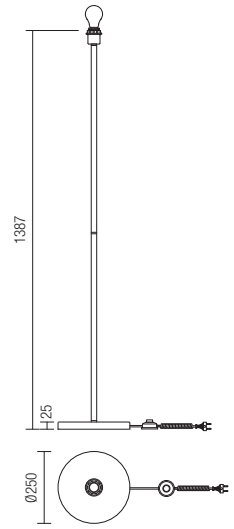

Beige Plissé

STRUCTURES + SHADES DIMENSIONS

STRUCTURES

01-1150 SN Satin Nickel
01-1150 CR Chromed
01-1150 BR Bronze

01-1151 SN Satin Nickel
01-1151 CR Chromed
01-1151 BR Bronze

01-1152 SN Satin Nickel
01-1152 CR Chromed
01-1152 BR Bronze

01-1153 SN Satin Nickel
01-1153 CR Chromed
01-1153 BR Bronze

Lampholder E27
 Power 1x max. 42W
 Input 230V, 50Hz
CE IP20

Lampholder E27 + Power LED 1x 3W, 290 lm,
 3000K, Optic 30°
 CRI 85
 Power 1x max. 42W + 1x 3W
 Input 220-240V, 50/60Hz
CE IP20