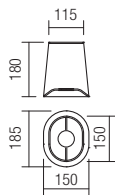

SCW IV Ivory
SCW BG Beige
SCW TR Grey Tortora
SPW BG Beige Plissé