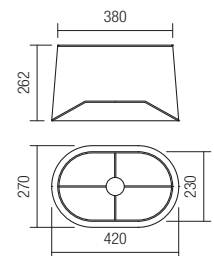

SCF IV Ivory
SCF BG Beige
SCF TR Grey Tortora
SPF BG Beige Plissé