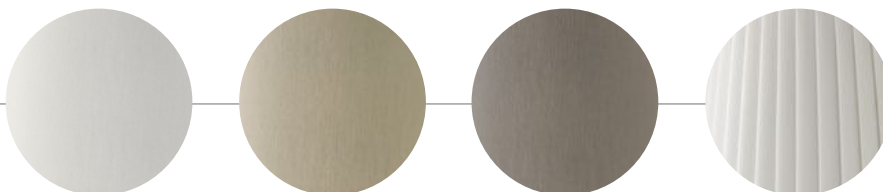

Serie de lămpi pentru interior, structuri din metal disponibile în variante de finisaje: nichel satinat, crom sau bronz.
Abajururi din țesătură ignifugă plisate manual, culoare bej sau din material textil pe suport PVC ignifug, disponibile în culorile ivoar, bej sau gri tortora.
Aplica poate fi dotată cu braț orientabil echipat cu LED de putere pentru lectură.

Серия светильников для интерьера со структурами из металла, в вариантах отделки: сатинированный никель, хром или бронза.
Абажур из огнеупорной ткани бежевого цвета плиссированной вручную или из огнеупорной ткани на каркасе из ПВХ, варианты цветов: слоновая кость, бежевый или серый.
Бра может быть оборудовано светодиодным прожектором для чтения, на ориентируемой консоли.

STRUCTURES FINISH

Satin Nickel

Chromed

Bronze

LAMPSHADE COLORS

Ivory

Beige

Grey Tortora