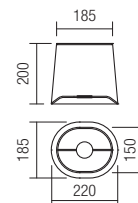

Beige Plissé

STRUCTURES + SHADES DIMENSIONS

STRUCTURES

01-1150 SN Satin Nickel
01-1150 CR Chromed
01-1150 BR Bronze

01-1151 SN Satin Nickel
01-1151 CR Chromed
01-1151 BR Bronze

01-1152 SN Satin Nickel
01-1152 CR Chromed
01-1152 BR Bronze

Lampholder E27
 Power 1x max. 42W
 Input 230V, 50Hz
CE IP20

Lampholder E27
 Power 1x max. 42W
 Input 230V, 50Hz
CE IP20

LAMPSHADES

SCW IV Ivory
SCW BG Beige
SCW TR Grey Tortora
SPW BG Beige Plissé

LAMPSHADES