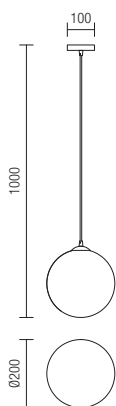

info__

Series of suspensions for interior, satin nickel metal structure with opal blown glass diffuser.

Serie de suspensii pentru interior, structură din metal nichel mat, dispersor din sticlă suflată opal.

Beltéri felfüggesztés sor, mattnikkel fémszerkezettel, opál fúvott üveg diszperzórral.

Serie di sospensioni per interni, struttura in metallo nichel satinato, diffusore in vetro soffiato opale.

Серия интерьерни полилеи, структура от метал матов никел, разсейвател от духано стъкло опал.

Серия подвесок для внутреннего освещения, металлическая конструкция матового никеля, диффузор из выдувного стекла опалевого цвета.

Séria závesných svietidiel vhodných pre interiér, kovová konštrukcia saténové niklu a opalového fúkaného skleneného tienidla.

art. **01-1064**

Lampholder E27
Power 1 x max. 42W
Input 230V, 50Hz
CE IP20

Lampholder E27
Power 1 x max. 42W
Input 230V, 50Hz
CE IP20

Lampholder E27
Power 2 x max. 42W
Input 230V, 50Hz
CE IP20

Lampholder E27
Power 3 x max. 42W
Input 230V, 50Hz
CE IP20