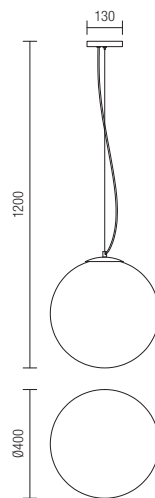

info__

Series of suspensions for interior, satin nickel metal structure with opal blown glass diffuser.

Serie de suspensii pentru interior, structură din metal nichel mat, dispersor din sticlă suflată opal.

Beltéri felfüggesztés sor, mattnikkel fémszerkezettel, opál fúvott üveg diszperzórral.

Serie di sospensioni per interni, struttura in metallo nichel satinato, diffusore in vetro soffiato opale.

Серия интерьерни полилеи, структура от метал матов никел, разсейвател от духано стъкло опал.

art. **01-1064**

art. **01-1065**

art. **01-1066**

art. **01-1067**

Lampholder E27
Power 1 x max. 42W
Input 230V, 50Hz
CE IP20

Lampholder E27
Power 1 x max. 42W
Input 230V, 50Hz
CE IP20

Lampholder E27
Power 2 x max. 42W
Input 230V, 50Hz
CE IP20