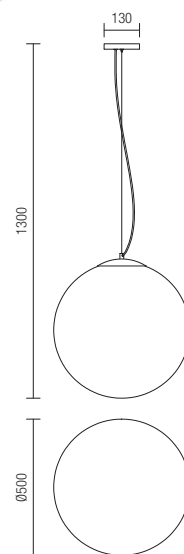

info__

Series of suspensions for interior, satin nickel metal structure with opal blown glass diffuser.

Serie de suspensii pentru interior, structură din metal nichel mat, dispersor din sticlă suflată opal.

Beltéri felfüggesztés sor, mattnikkel fémszerkezettel, opál fúvott üveg diszperzórral.

Serie di sospensioni per interni, struttura in metallo nichel satinato, diffusore in vetro soffiato opale.

Серия интерьерни полилеи, структура от метал матов никел, разсейвател от духано стъкло опал.

art. **01-1064**

art. **01-1065**

art. **01-1066**

art. **01-1067**

Lampholder E27
Power 1 x max. 42W
Input 230V, 50Hz
CE IP20

Lampholder E27
Power 1 x max. 42W
Input 230V, 50Hz
CE IP20

Lampholder E27
Power 2 x max. 42W
Input 230V, 50Hz
CE IP20

Lampholder E27
Power 3 x max. 42W
Input 230V, 50Hz
CE IP20

Ola