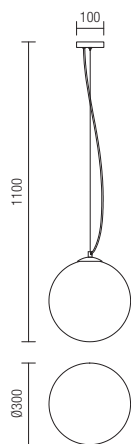

info__

Series of suspensions for interior, satin nickel metal structure with opal blown glass diffuser.

Serie de suspensii pentru interior, structură din metal nichel mat, dispersor din sticlă suflată opal.

Beltéri felfüggesztés sor, mattnikkel fémszerkezettel, opál fúvott üveg diszperzórral.

Serie di sospensioni per interni, struttura in metallo nichel satinato, diffusore in vetro soffiato opale.

Серия интерьерни полилеи, структура от метал матов никел, разсейвател от духано стъкло опал.

art. **01-1064**

art. **01-1065**

art. **01-1066**

art. **01-1067**

Lampholder E27
Power 1 x max. 42W
Input 230V, 50Hz
CE IP20

Lampholder E27
Power 1 x max. 42W
Input 230V, 50Hz
CE IP20

Lampholder E27
Power 2 x max. 42W
Input 230V, 50Hz
CE IP20