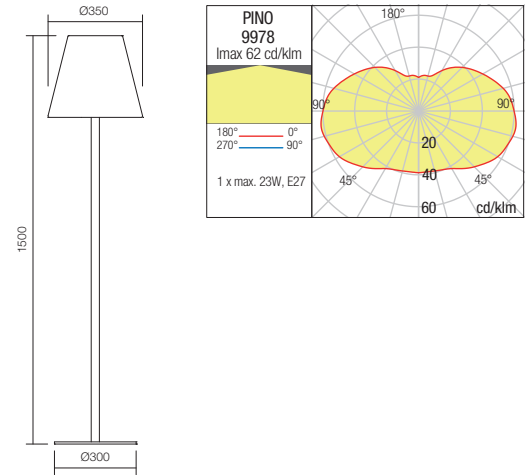

FLOOR LAMP • LAMPADAR

Code	Finishing	Power	Socket	Input voltage	Input frequency
9978	■ Dark Grey	1 x max. 23W	E27	230V	50Hz