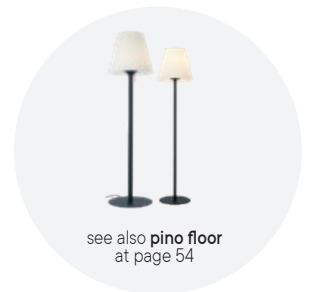

see also **pino floor**
at page 54

Pino floor

Series of outdoor light fittings, metal structure electrostatically painted in dark grey, white polyethylene diffuser, UV resistant.

Serie de corpuri de iluminat pentru exterior, structură din metal vopsită în câmp electrostatic gri închis, dispersor din polietilenă albă rezistentă la raze UV.