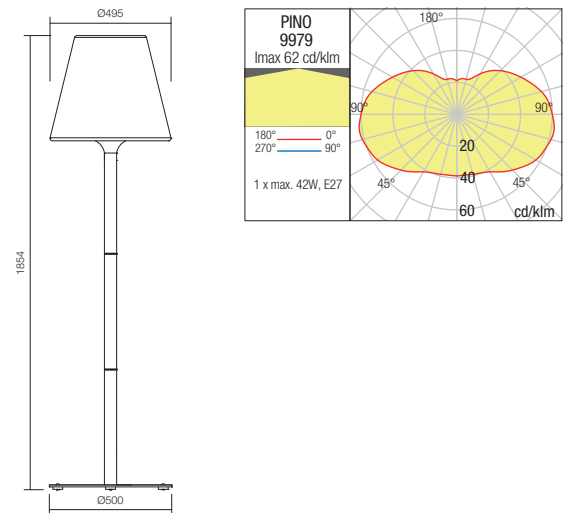

FLOOR LAMP • LAMPADAR

Code	Finishing	Power	Socket	Input voltage	Input frequency
9979	■ Dark Grey	1 x max. 42W	E27	230V	50Hz