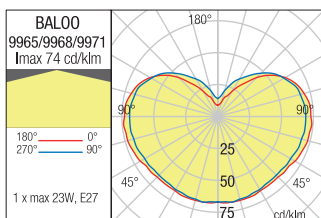

DECORATIVE LUMINAIRE • CORP DECORATIV

IP65

Code	Finishing	Power	Socket	Input voltage	Input frequency
9965	OPAL	1x max. 23W	E27	230V	50Hz

Code	Finishing	Power	Socket	Input voltage	Input frequency
9968	OPAL	1x max. 23W	E27	230V	50Hz

Code	Finishing	Power	Socket	Input voltage	Input frequency
9971	OPAL	1x max. 23W	E27	230V	50Hz