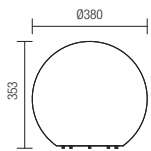

Séria dekoratívnych vonkajších svietidiel, guľatý difúzor z polyetylénu bielej farby, odolné voči UV žiareniu.

DECORATIVE LUMINAIRE • CORP DECORATIV

IP65

Code	Finishing	Power	Socket	Input voltage	Input frequency
9965	OPAL	1x max. 23W	E27	230V	50Hz