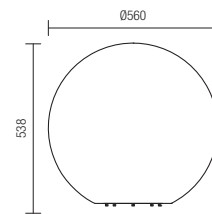

Code	Finishing	Power	Socket	Input voltage	Input frequency
9971	OPAL	1x max. 23W	E27	230V	50Hz