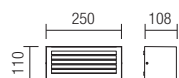

WALL LAMP • APLICĂ

Code Finishing

9898 ■ Dark Grey

9899 ■ Rust

Power	Socket	Input voltage	Input frequency
1 x max. 23W	E27	230V	50Hz