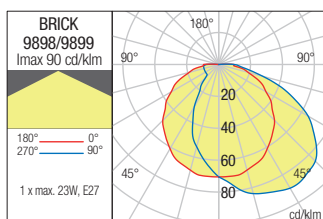

WALL LAMP • APLICĂ

Code Finishing

9898 ■ Dark Grey

9899 ■ Rust

Power	Socket	Input voltage	Input frequency
1 x max. 23W	E27	230V	50Hz