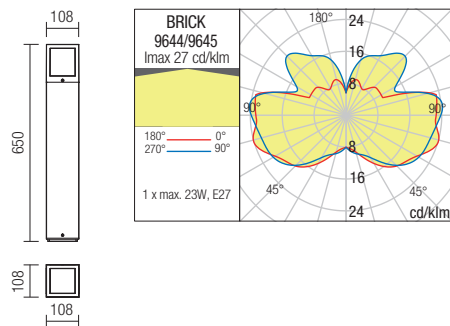

Vonkajšie svietidlá vyrábané z hliníkovej zliatiny tmavo šedej alebo hrdzavo hnedej farby a opálový polykarbonátový difúzor.

BOLLARD • STĂLPIȘOR

Code Finishing

9644 ■ Dark Grey

9645 ■ Rust

Power	Socket	Input voltage	Input frequency
1x max. 23W	E27	230V	50Hz