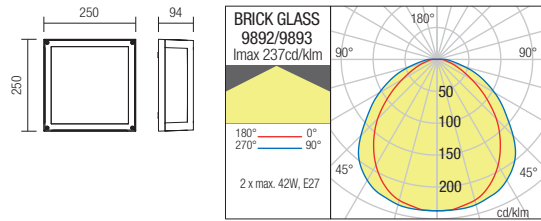

WALL/CEILING LAMP • APLICĂ/PLAFONIERĂ

Code Finishing

9892 ■ Dark Grey

9893 ■ Rust

Power	Socket	Input voltage	Input frequency
2 x max. 42W	E27	230V	50Hz