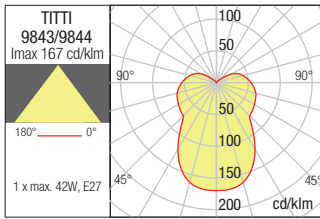

### WALL LAMP - APLICĂ

Code Finishing

**9843** ■ Dark Grey

**9844** ■ Dark Brown

Power	Socket	Input voltage	Input frequency
1 x max. 42W	E27	230V	50Hz