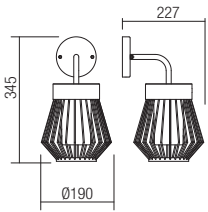

### WALL LAMP - APLICĂ

Code Finishing

**9843** ■ Dark Grey

**9844** ■ Dark Brown

Power	Socket	Input voltage	Input frequency
1 x max. 42W	E27	230V	50Hz