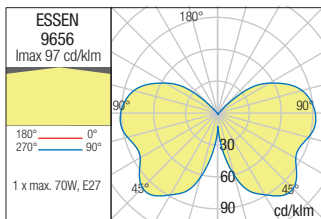

Code	Power	Socket	Input voltage	Input frequency
9658	1 x max. 70W	E27	230V	50Hz