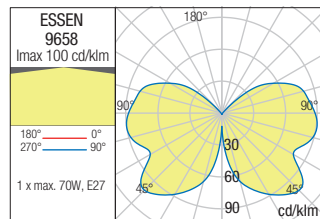

Code	Power	Socket	Input voltage	Input frequency
9658	1 x max. 70W	E27	230V	50Hz