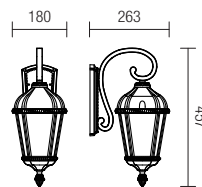

Vonkajšie svietidlá hliníkovej zliatiny antickej hnedej farby s čiernou patinou, zabrušené sklenené difúzory.

SUSPENSION • SUSPENSIE

Code	Power	Socket	Input voltage	Input frequency
9659	1 x max. 70W	E27	230V	50Hz

Essen

WALL LAMPS • APLICE

Code	Power	Socket	Input voltage	Input frequency
9666	1x max. 70W	E27	230V	50Hz

Code	Power	Socket	Input voltage	Input frequency
9667	1x max. 70W	E27	230V	50Hz

Code	Power	Socket	Input voltage	Input frequency
9656	1x max. 70W	E27	230V	50Hz