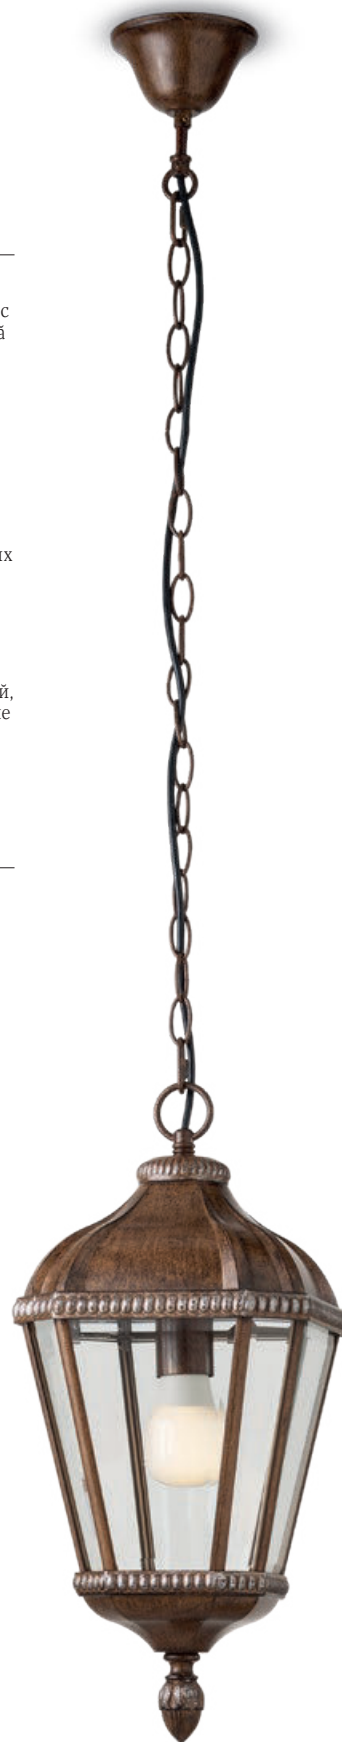

Essen

Essen

Outdoor lamps, die cast aluminium body in antique brown finish with black patina, trimmed transparent glass diffusers.

Serie de lămpi pentru exterior, corp din aluminiu turnat sub presiune finisat maro antic cu patină neagră, dispersoare din sticlă fațetată transparentă.

Lampade da esterni, corpo in pressofusione di alluminio finitura marrone anticato patinato nero, diffusori in vetro molato trasparente.

Серия светильников для наружного освещения, корпус из алюминия, литого под давлением, с отделочным слоем античного коричневого цвета с чёрной патиной, диффузоры из граненных стеклянных прозрачных линз.

Kültéri lámpasorozat, nyomás alatt öntött alumínium test, antik barna festés, fekete fényvel, áttetsző csiszolt üveg diszperzók.

Серия екстериорни лампи, тяло от алуминий, лят под налягане, с антично кафяво покритие с черна ржда, разсейватели от прозрачно фасетирано стъкло.

Vonkajšie svietidlá hliníkovej zliatiny antickej hnedej farby s čiernou patinou, zabrušené sklenené difúzory.

SUSPENSION • SUSPENSIE

Code	Power	Socket	Input voltage	Input frequency
9659	1 x max. 70W	E27	230V	50Hz