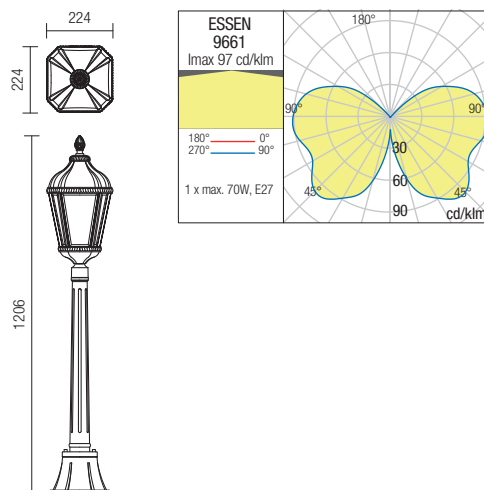

Code	Power	Socket	Input voltage	Input frequency
9657	1x max. 70W	E27	230V	50Hz

Code	Power	Socket	Input voltage	Input frequency
9658	1 x max. 70W	E27	230V	50Hz

Essen

BOLLARDS · STÁLPIȘORI

Code	Power	Socket	Input voltage	Input frequency
9660	1 x max. 70W	E27	230V	50Hz

Code	Power	Socket	Input voltage	Input frequency
9661	1 x max. 70W	E27	230V	50Hz

POLES · STÁLPI

Code	Power	Socket	Input voltage	Input frequency
9662	1 x max. 70W	E27	230V	50Hz

Code	Power	Socket	Input voltage	Input frequency
9663	2 x max. 70W	E27	230V	50Hz