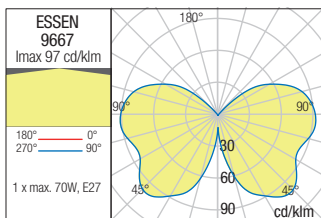

Code	Power	Socket	Input voltage	Input frequency
9658	1 x max. 70W	E27	230V	50Hz