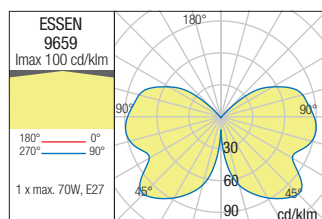

Vonkajšie svietidlá hliníkovej zliatiny antickej hnedej farby s čiernou patinou, zabrušené sklenené difúzory.

SUSPENSION • SUSPENSIE

Code	Power	Socket	Input voltage	Input frequency
9659	1 x max. 70W	E27	230V	50Hz