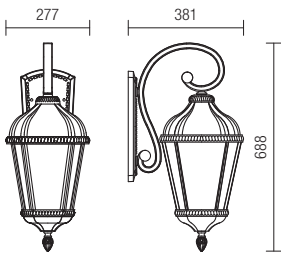

Code	Power	Socket	Input voltage	Input frequency
9658	1 x max. 70W	E27	230V	50Hz