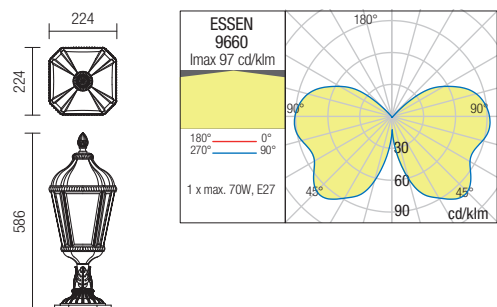

Code	Power	Socket	Input voltage	Input frequency
9657	1x max. 70W	E27	230V	50Hz

Code	Power	Socket	Input voltage	Input frequency
9658	1 x max. 70W	E27	230V	50Hz

Essen

BOLLARDS · STÁLPIȘORI

Code	Power	Socket	Input voltage	Input frequency
9660	1 x max. 70W	E27	230V	50Hz