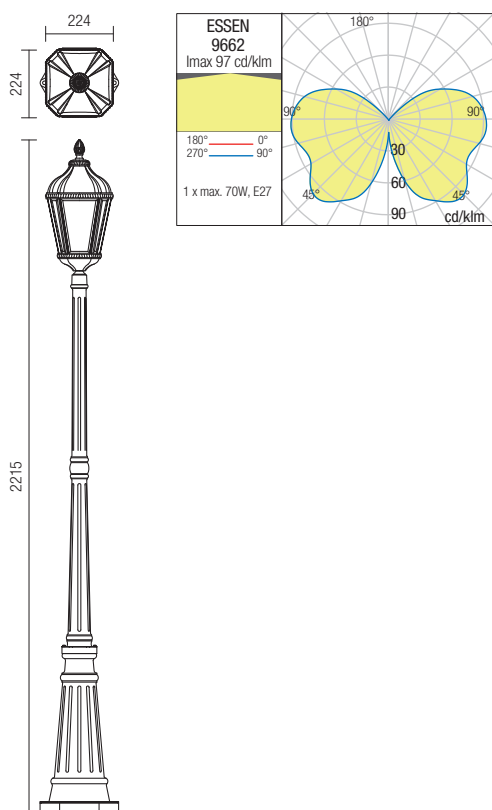

POLES · STÁLPI

Code	Power	Socket	Input voltage	Input frequency
9662	1 x max. 70W	E27	230V	50Hz