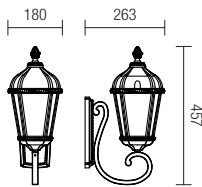

Code	Power	Socket	Input voltage	Input frequency
9666	1x max. 70W	E27	230V	50Hz