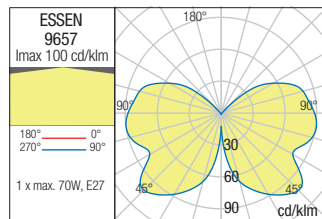

Code	Power	Socket	Input voltage	Input frequency
9658	1 x max. 70W	E27	230V	50Hz