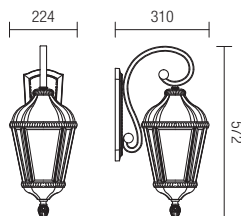

Code	Power	Socket	Input voltage	Input frequency
9657	1x max. 70W	E27	230V	50Hz