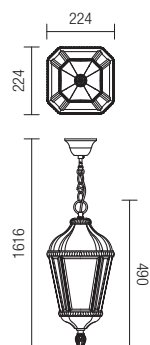

Vonkajšie svietidlá hliníkovej zliatiny antickej hnedej farby s čiernou patinou, zabrušené sklenené difúzory.

SUSPENSION • SUSPENSIE

Code	Power	Socket	Input voltage	Input frequency
9659	1 x max. 70W	E27	230V	50Hz