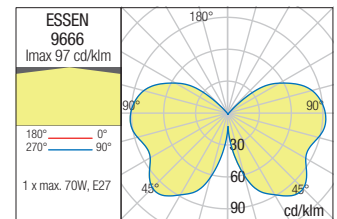

Code	Power	Socket	Input voltage	Input frequency
9658	1 x max. 70W	E27	230V	50Hz