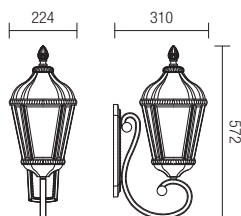

Essen

WALL LAMPS • APLICE

Code	Power	Socket	Input voltage	Input frequency
9666	1x max. 70W	E27	230V	50Hz

Code	Power	Socket	Input voltage	Input frequency
9667	1x max. 70W	E27	230V	50Hz

Code	Power	Socket	Input voltage	Input frequency
9656	1x max. 70W	E27	230V	50Hz