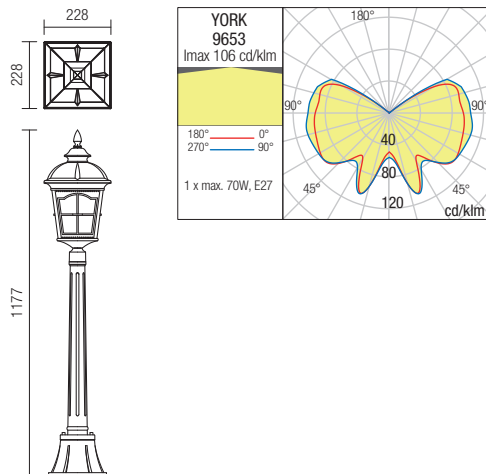

Code	Power	Socket	Input voltage	Input frequency
9653	1 x max. 70W	E27	230V	50Hz