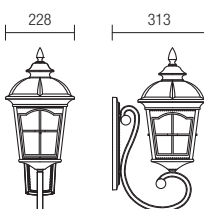

Code	Power	Socket	Input voltage	Input frequency
9646	1x max. 70W	E27	230V	50Hz