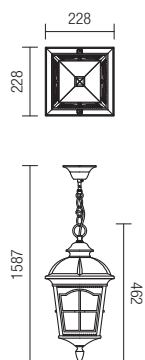

## SUSPENSION • SUSPENSIE

| Code | Power        | Socket | Input voltage | Input frequency |
|------|--------------|--------|---------------|-----------------|
| 9649 | 1 x max. 70W | E27    | 230V          | 50Hz            |