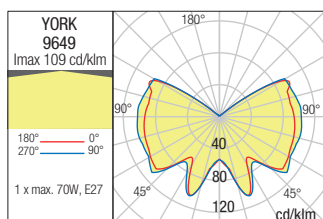

SUSPENSION • SUSPENSIE

Code	Power	Socket	Input voltage	Input frequency
9649	1 x max. 70W	E27	230V	50Hz