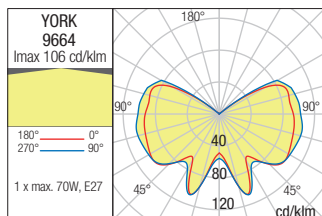

York

WALL LAMPS • APLICE

Code	Power	Socket	Input voltage	Input frequency
9664	1x max. 70W	E27	230V	50Hz