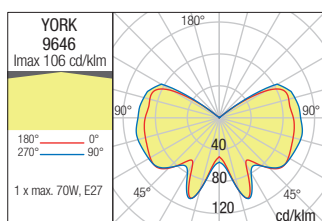

Code	Power	Socket	Input voltage	Input frequency
9646	1x max. 70W	E27	230V	50Hz