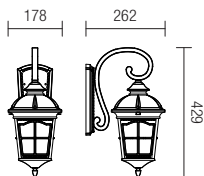

York

WALL LAMPS • APLICE

Code	Power	Socket	Input voltage	Input frequency
9664	1x max. 70W	E27	230V	50Hz