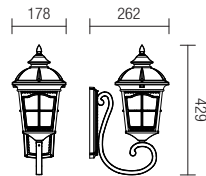

IP44

**WALL LAMPS • APLICE**

| Code        | Power        | Socket | Input voltage | Input frequency |
|-------------|--------------|--------|---------------|-----------------|
| <b>9665</b> | 1 x max. 70W | E27    | 230V          | 50Hz            |