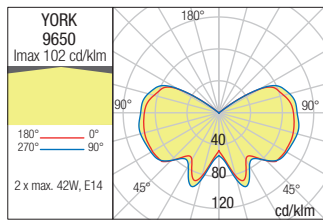

IP44

**CEILING LAMP • PLAFONIERĂ**

| Code        | Power        | Socket | Input voltage | Input frequency |
|-------------|--------------|--------|---------------|-----------------|
| <b>9650</b> | 2 x max. 42W | E14    | 230V          | 50Hz            |