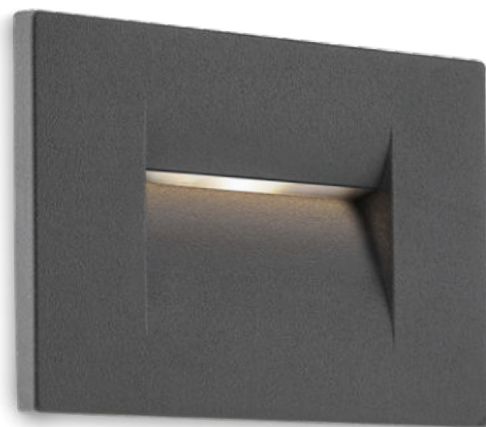

RECESSED WALL LAMP • APLICĂ ÎNCASTRATĂ

Code	Finishing	LED type	Input voltage	Power	Luminous Flux Source/system	CCT	Optics	CRI
9635	Sand White	SMD LED 3030 OSRAM	100-240V, 50/60Hz	1 x 3W	247/106 lm	3000K	44°	82
9636	Dark Grey	SMD LED 3030 OSRAM	100-240V, 50/60Hz	1 x 3W	247/106 lm	3000K	44°	82
9546	Sand White	SMD LED 3030 OSRAM	100-240V, 50/60Hz	1 x 3W	256/117 lm	4000K	44°	82
9547	Dark Grey	SMD LED 3030 OSRAM	100-240V, 50/60Hz	1 x 3W	256/117 lm	4000K	44°	82