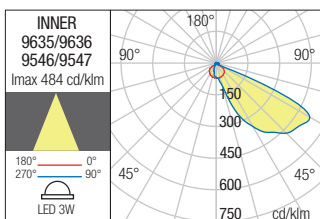

RECESSED WALL LAMP • APLICĂ ÎNCASTRATĂ

Code	Finishing	LED type	Input voltage	Power	Luminous Flux Source/system	CCT	Optics	CRI
9635	Sand White	SMD LED 3030 OSRAM	100-240V, 50/60Hz	1 x 3W	247/106 lm	3000K	44°	82
9636	Dark Grey	SMD LED 3030 OSRAM	100-240V, 50/60Hz	1 x 3W	247/106 lm	3000K	44°	82
9546	Sand White	SMD LED 3030 OSRAM	100-240V, 50/60Hz	1 x 3W	256/117 lm	4000K	44°	82
9547	Dark Grey	SMD LED 3030 OSRAM	100-240V, 50/60Hz	1 x 3W	256/117 lm	4000K	44°	82