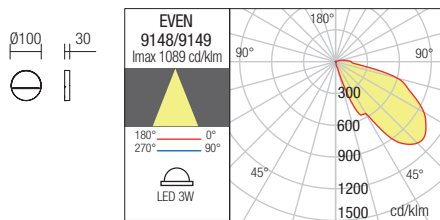

WALL LAMP • APLICĂ

Code	Finishing	LED type	Input voltage	Power	Luminous Flux Source/system	CCT	CRI
9150	Sand White	SMD LED, 6 pcs.	220-240V	3W	340/160 lm	3000K	80
9151	Dark Grey	SMD LED, 6 pcs.	220-240V	3W	340/160 lm	3000K	80