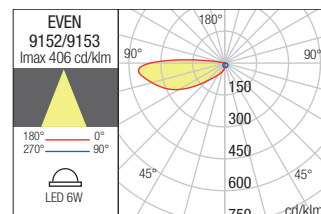

Séria vonkajších SMD LED nástenných svietidiel, hliníková zliatina matnej bielej, tmavo šedej alebo hrdzavo hnedej farby, saténový sklenený difúzor.

WALL LAMP • APLICĂ

Code	Finishing	LED type	Input voltage	Power	Luminous Flux Source/system	CCT	CRI
9152	Sand White	SMD LED, 30 pcs.	220-240V	6W	600/320 lm	3000K	80
9153	Dark Grey	SMD LED, 30 pcs.	220-240V	6W	600/320 lm	3000K	80