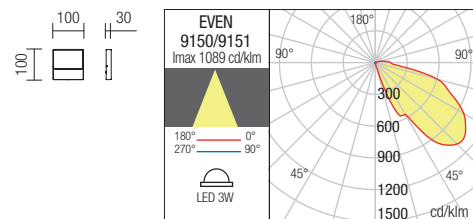

WALL LAMP • APLICĂ

Code	Finishing	LED type	Input voltage	Power	Luminous Flux Source/system	CCT	CRI
9150	Sand White	SMD LED, 6 pcs.	220-240V	3W	340/160 lm	3000K	80
9151	Dark Grey	SMD LED, 6 pcs.	220-240V	3W	340/160 lm	3000K	80