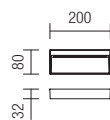

Séria vonkajších SMD LED nástenných svietidiel, hliníková zliatina matnej bielej, tmavo šedej alebo hrdzavo hnedej farby, saténový sklenený difúzor.

WALL LAMP • APLICĂ

Code	Finishing	LED type	Input voltage	Power	Luminous Flux Source/system	CCT	CRI
9152	Sand White	SMD LED, 30 pcs.	220-240V	6W	600/320 lm	3000K	80
9153	Dark Grey	SMD LED, 30 pcs.	220-240V	6W	600/320 lm	3000K	80