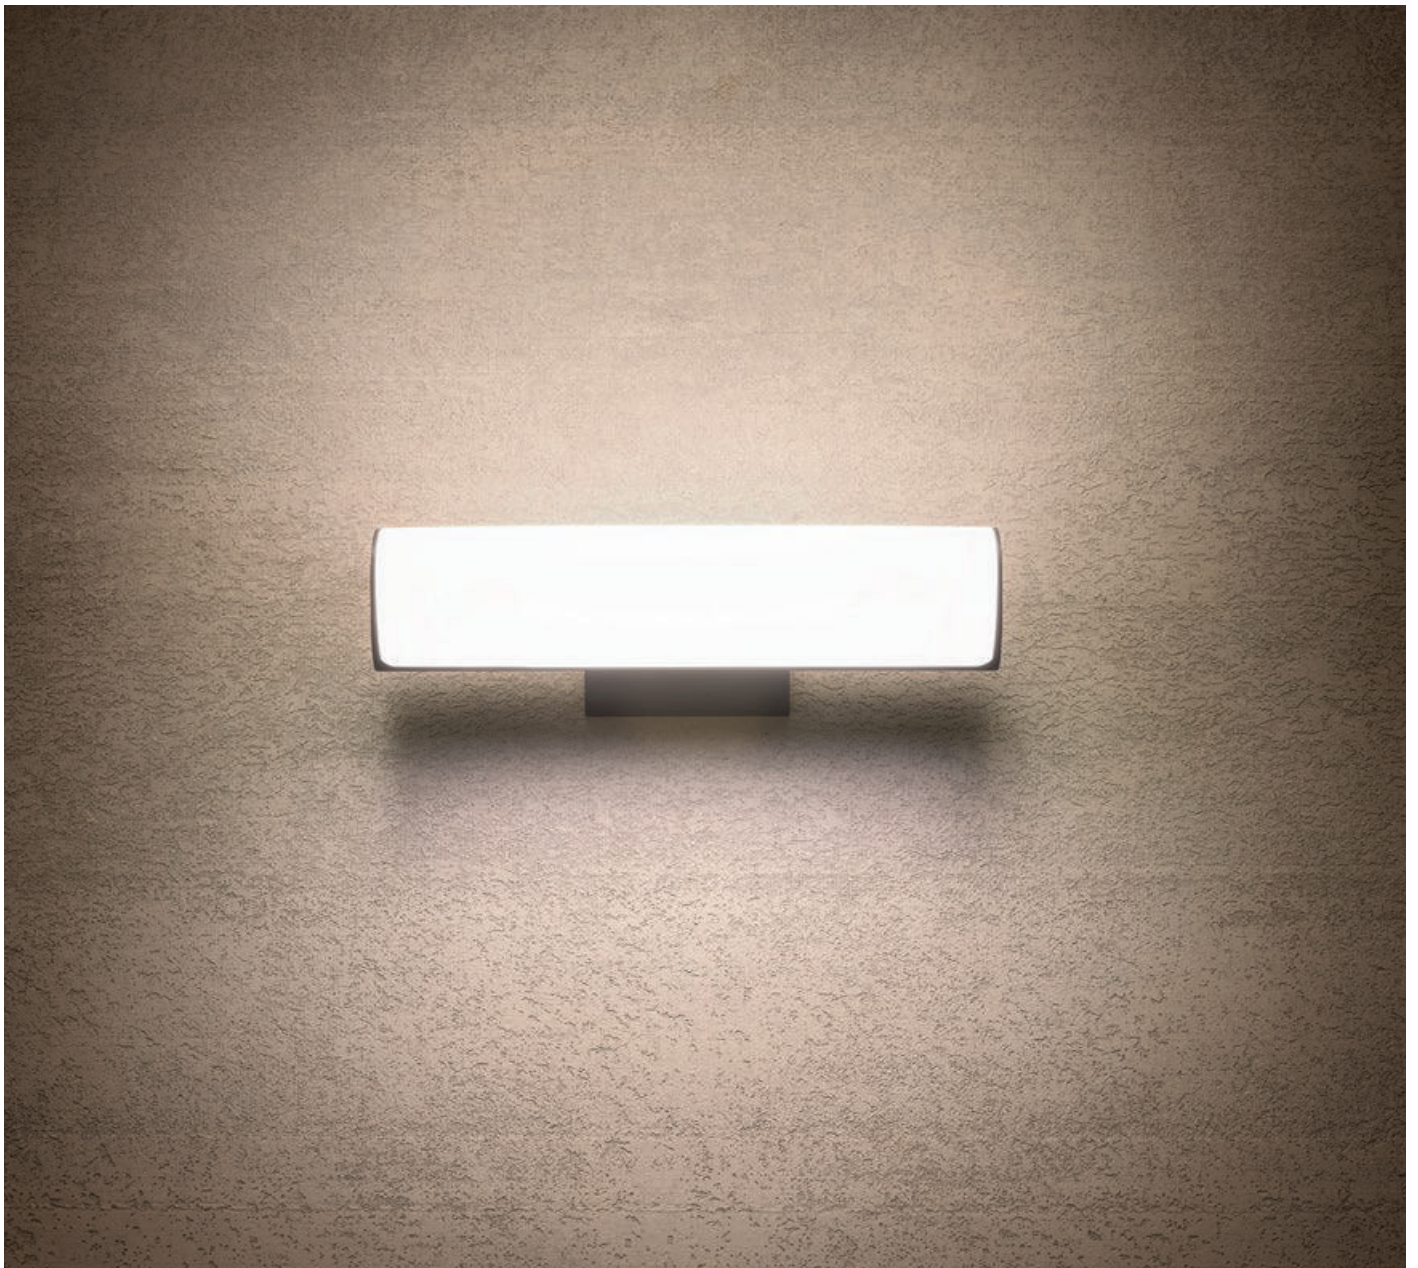

Troll

Troll

Series of light fixtures for exterior equipped with SMD LEDs, die cast aluminium housing electrostatically painted in dark grey, opal polycarbonate diffuser.

Serie de corpuri de iluminat pentru exterior echipate cu LED-uri SMD, structură din aluminiu turnat sub presiune vopsit în câmp electrostatic gri închis, dispersor din policarbonat opal.

Serie di apparecchi per esterni equipaggiati con LED SMD, corpo in pressofusione di alluminio verniciato a polveri grigio scuro, diffusore in policarbonato opale.

Светильники для наружного освещения, оснащенные светодиодами SMD, корпус из алюминия литого под давлением, окрашен в электростатическом поле в темно серый цвет, рассеиватель из опалового поликарбоната.

Kültéri lámpa testek, SMD LED-el szerelve. Nyomás alatt öntött alumínium, elektrosztatikus mezőben festett sötét szürke színű lámpatest, polikarbonát opál díszperzór.

Външни осветителни тела, оборудвани с LED диоди. Тяло от алуминий, електростатично боядисан в тъмно сиво, опалов поликарбонатен дифузер.

Svietidlá pre exteriér vybavené LED diódami SMD, teleso z liateho hliníka elektrosťaticky lakované v tmavošedej farbe, opálový polykarbonátový difúzor.

BOLLARD - STÂLPÎȘOR

Code	Finishing	LED type	Input voltage	Power	Luminous Flux	CCT	CRI
9588	■ Dark Grey	SMD LED 2835 EPISTAR, 48 pcs.	220-240V	10,2W	940/675 lm	3000K	85
9589	■ Dark Grey	SMD LED 2835 EPISTAR, 48 pcs.	220-240V	10,2W	1000/720 lm	4000K	85