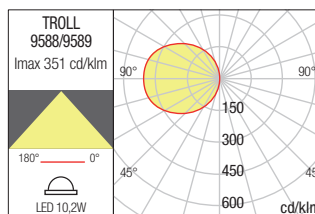

Svietidlá pre exteriér vybavené LED diódami SMD, teleso z liateho hliníka elektrosťaticky lakované v tmavošedej farbe, opálový polykarbonátový difúzor.

BOLLARD - STÂLPÎȘOR

Code	Finishing	LED type	Input voltage	Power	Luminous Flux	CCT	CRI
9588	■ Dark Grey	SMD LED 2835 EPISTAR, 48 pcs.	220-240V	10,2W	940/675 lm	3000K	85
9589	■ Dark Grey	SMD LED 2835 EPISTAR, 48 pcs.	220-240V	10,2W	1000/720 lm	4000K	85