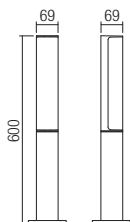

Svietidlá pre exteriér vybavené LED diódami SMD, teleso z liateho hliníka elektrosťaticky lakované v tmavošedej farbe, opálový polykarbonátový difúzor.

BOLLARD - STÂLPÎȘOR

Code	Finishing	LED type	Input voltage	Power	Luminous Flux	CCT	CRI
9588	■ Dark Grey	SMD LED 2835 EPISTAR, 48 pcs.	220-240V	10,2W	940/675 lm	3000K	85
9589	■ Dark Grey	SMD LED 2835 EPISTAR, 48 pcs.	220-240V	10,2W	1000/720 lm	4000K	85

WALL LAMP • APLICĂ

Code	Finishing	LED type	Input voltage	Power	Luminous Flux	CCT	CRI
9586	■ Dark Grey	SMD LED 2835 EPISTAR, 48 pcs.	220-240V	10.2W	940/675 lm	3000K	85
9587	■ Dark Grey	SMD LED 2835 EPISTAR, 48 pcs.	220-240V	10.2W	1000/720 lm	4000K	85