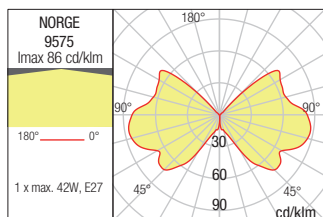

SUSPENSION • SUSPENSIE

Code	Power	Socket	Input voltage	Input frequency
9575	1x max. 42W	E27	230V	50Hz