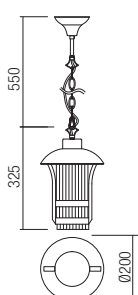

Kültéri lámpa testek, sötét barna fémszerkezet, bordázott üveg diszperzór.

Екстериорни осветителни тела, изработени от метално тяло в тъмно кафяв цвят, със стъклен разсейвател с декоративни ивици.

Séria exteriérových svietidiel, kovová konštrukcia je v tmavohnedej farbe, sklenený difúzor s dekoratívnymi vzduchovými pruhmi.

SUSPENSION • SUSPENSIE

Code	Power	Socket	Input voltage	Input frequency
9575	1x max. 42W	E27	230V	50Hz

IP33

BOLLARD • STÂLPIȘOR

Code	Power	Socket	Input voltage	Input frequency
9576	1 x max. 42W	E27	230V	50Hz

Norge

WALL LAMP • APLICĂ

Code	Power	Socket	Input voltage	Input frequency
9574	1 x max. 42W	E27	230V	50Hz