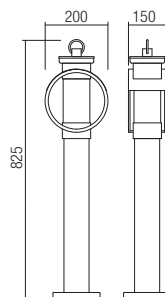

Séria vonkajších svietidiel, kovové puzdro je v tmavohnedej farbe, sklenený difúzor s dekoratívnymi vzduchovými bublinami.

SUSPENSION • SUSPENSIE

Code	Power	Socket	Input voltage	Input frequency
9572	1x max. 42W	E27	230V	50Hz

IP33

BOLLARD • STÄLPIŞOR

Code	Power	Socket	Input voltage	Input frequency
9573	1x max. 42W	E27	230V	50Hz

Compass

WALL LAMP • APLICĂ

Code	Power	Socket	Input voltage	Input frequency
9571	1 x max. 42W	E27	230V	50Hz