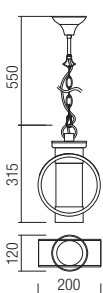

Séria vonkajších svietidiel, kovové puzdro je v tmavohnedej farbe, sklenený difúzor s dekoratívnymi vzduchovými bublinami.

SUSPENSION • SUSPENSIE

Code	Power	Socket	Input voltage	Input frequency
9572	1x max. 42W	E27	230V	50Hz