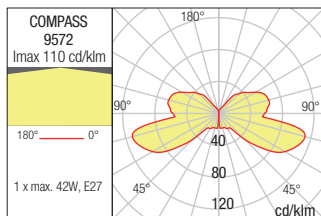

Séria vonkajších svietidiel, kovové puzdro je v tmavohnedej farbe, sklenený difúzor s dekoratívnymi vzduchovými bublinami.

SUSPENSION • SUSPENSIE

Code	Power	Socket	Input voltage	Input frequency
9572	1x max. 42W	E27	230V	50Hz