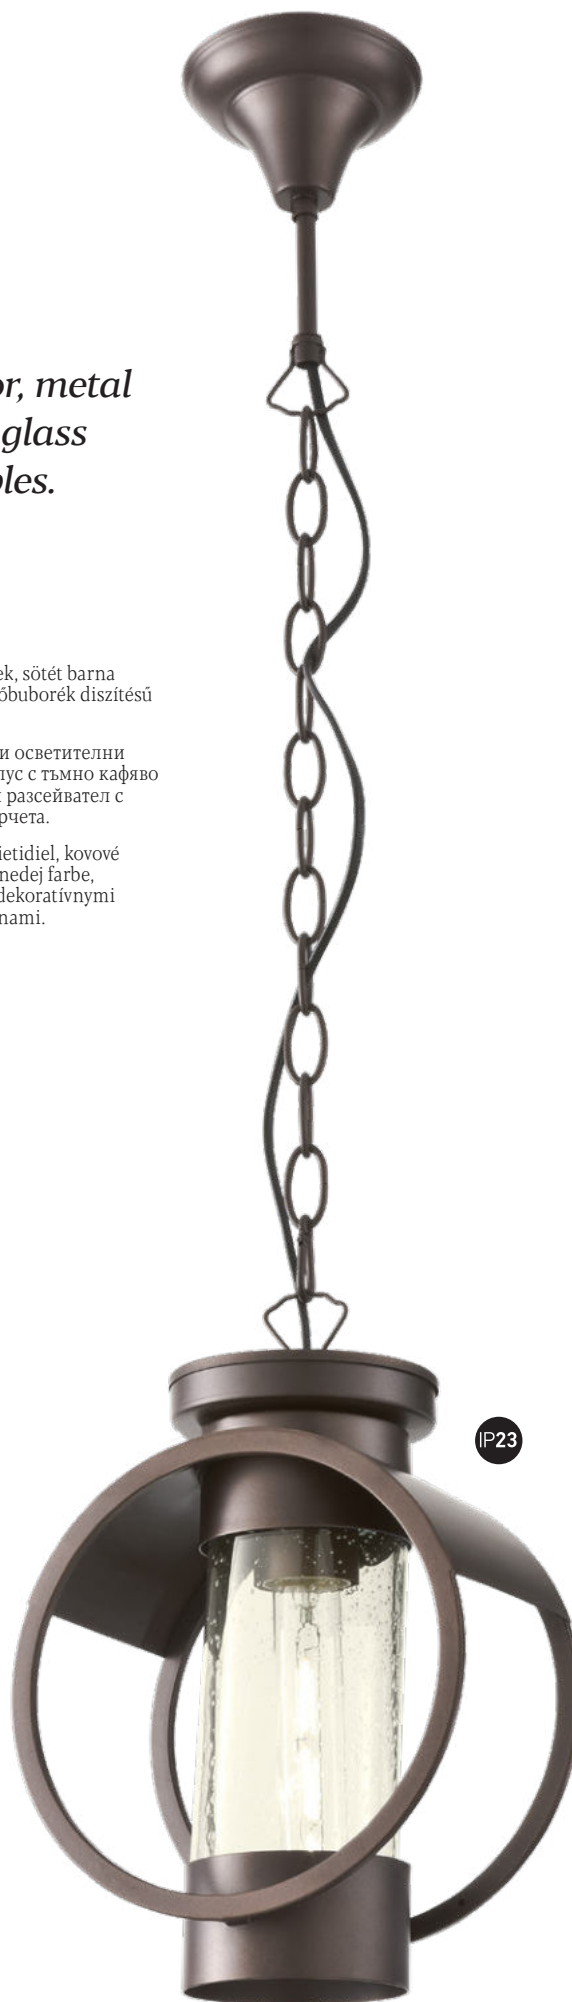

Compass

Compass

Series of light fixtures for exterior, metal housing finished in dark brown, glass diffuser with decorative air bubbles.

Serie de aparate de iluminat pentru exterior, corp din metal finisat maro închis, dispersor din sticlă decorativă cu efect "bule de aer".

Serie di apparecchi per esterni, corpo in metallo verniciato marrone scuro, diffusore in vetro con bolle decorative.

Серия светильников для наружного освещения, корпус из металла темно коричневого цвета, рассеиватель из декоративного стекла с "пузырьковым эффектом".

Kültéri világítótestek, sötét barna fémszerkezet, levegőbuborék diszítésű üveg diszperzór.

Серия екстериорни осветителни тела, метален корпус с тъмно кафяво покритие, стъклен разсейвател с декоративни мехурчета.

Séria vonkajších svietidiel, kovové puzdro je v tmavohnedej farbe, sklenený difúzor s dekoratívnymi vzduchovými bublinami.

SUSPENSION • SUSPENSIE

Code	Power	Socket	Input voltage	Input frequency
9572	1x max. 42W	E27	230V	50Hz