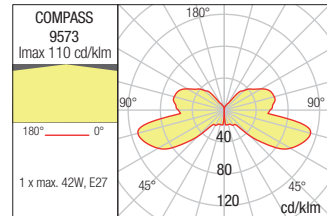

IP33

BOLLARD • STÄLPIŞOR

Code	Power	Socket	Input voltage	Input frequency
9573	1x max. 42W	E27	230V	50Hz