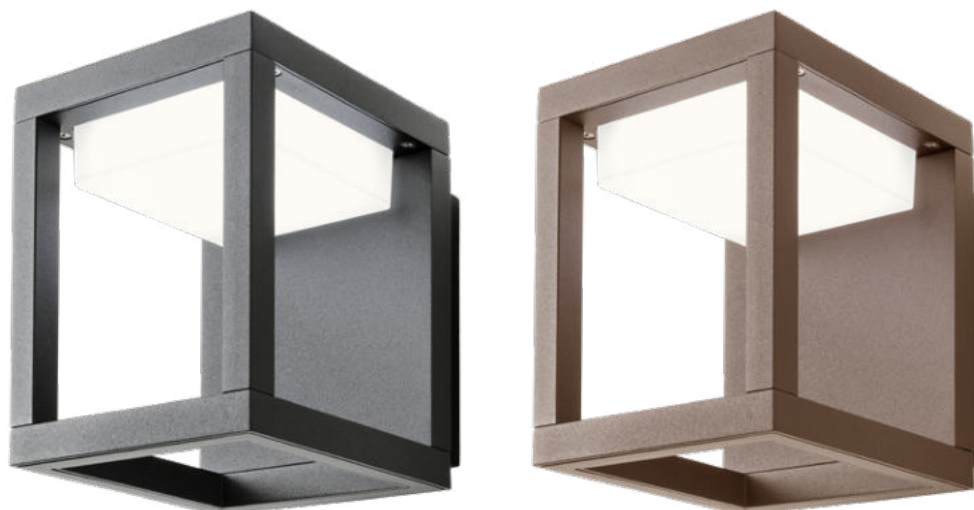

Xiera

Wall lamps for exterior equipped with SMD LEDs, die cast aluminium housing electrostatically painted in sand black or dark brown, opal polycarbonate diffuser.

Aplice pentru exterior echipate cu LED-uri SMD, corp din aluminiu turnat sub presiune vopsit în câmp electrostatic negru mat sau maro închis, dispersor din policarbonat opal.

Applique per esterni equipaggiate con LED SMD, corpo in pressofusione di alluminio verniciato a polveri nero opaco o marrone scuro, diffusore in policarbonato opale.

Наружный светильник, оснащенный светодиодами SMD, корпус из литого под давлением алюминия, окрашенный в электростатическом поле матовый черный или темно-коричневый цвет, опаловый поликарбонатный динамик.

Külső fali lámpák SMD LED-ekkel, présöntvény alumínium ház elektrosztatikusan homokfeketére vagy sötét barna festve, opál polikarbonát diffúzor.

Стенни лампи за екстериор, оборудвани с SMD светодиоди, корпус от лят алюминий, електростатично боядисан в пясъчно черно или тъмнокафяво, дифузьор от опал поликарбонат.

Vonkajšie svietidlá vybavené SMD LED diódami, elektrosťaticky lakované hliníkové telo v matnej čiernej alebo tmavohnedej farbe, opálový polykarbonátový difúzor.

WALL LAMP • APLICĂ

Code Finishing

9564 ■ Sand Black